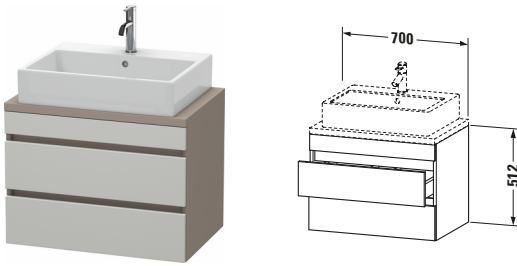

**Konsolenwaschtischunterbau wandhängend**

Basis Angaben	
Langbezeichnung	Duravit DuraStyle Konsolenwaschtischunterbau wandhängend, Betongrau Matt, Rechteckig, Anzahl Schubkästen: 2 – DS530600743

Spezifikationen	
Anzahl Schubkästen	2
Für Anzahl Waschtische	1
Compact	✓
Montagegrad	Montiert
Waschplatz	
Position Becken	Mitte
Montage	
Montageart	Konsolenmontage / Wandhängend / Wandmontage
Farbe	
Farbwert	Betongrau
Glanzgrad	Matt
Front	
Farbwert Front	Betongrau
Glanzgrad Front	Matt
Korpus	
Glanzgrad Korpus	Matt
Material Korpus	Hochverdichtete Dreischicht-Holzspanplatte
Oberfläche Korpus	Dekor
Griff	
Ausführung Griff	Grifflos

Features	
Inneneinteilung	Optional
Selbsteinzug mit Dämpfung	✓
Siphonausschnitt	✓
Schürze	✓

Lieferumfang	
Montage	
Inkl. Befestigungsmaterial	✓
Technische Dokumentation	
Inkl. Montageanleitung	digital und gedruckt

Vermaßung	
Breite / Länge	700 mm
Höhe	512 mm
Tiefe / Breite	478 mm
Min. Wandabstand	20 mm

Passende Produkte	
Passende Artikel	
	Raumsparsiphon # 005076 Universal
	Inneneinteilung # UV9846 Universal
Notwendige Artikel	
	Konsole # DS101C DuraStyle
	Konsole # DS105C DuraStyle
	Konsole # DS100C DuraStyle
	Konsole # DS104C DuraStyle