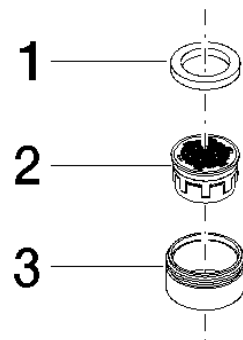

90 23 01 029 04

	Chrom	90 23 01 029 04-00
	Platin gebürstet	90 23 01 029 04-06
	Platin	90 23 01 029 04-08
	Dark Brass matt	90 23 01 029 04-16
	Dark Bronze matt	90 23 01 029 04-17
	Dark Chrome	90 23 01 029 04-19
	Messing gebürstet (23kt Gold)	90 23 01 029 04-28
	Bronze gebürstet	90 23 01 029 04-42
	Champagne gebürstet (22kt Gold)	90 23 01 029 04-46
	Champagne (22kt Gold)	90 23 01 029 04-47
	Dark Platinum gebürstet	90 23 01 029 04-99

Luftsprudler M24x1 - Chrom

ERSATZTEILE

90 23 01 029 04

Luftsprudler M24x1 - Chrom

ERSATZTEILE

90 23 01 029 04

90 23 01 029 04

Ersatzteile für die
anderen
Oberflächenvarianten
finden Sie hier: Platin
gebürstet

Ersatzteilstückliste

Nr.	Artikelnummer	Benennung	Verbaumenge	Lieferzeit
3	09 23 01 029-00	Luftsprudlerhülse Ø 24 x 13 mm - Chrom	1,00	10
2	09 29 03 075 90	Luftsprudlereinsatz M22/M24 5,7 l/min. -	1,00	2
1	09 14 05 002 90	Dichtung NBR 70 21,3 x 15 x 2,8 mm -	1,00	2