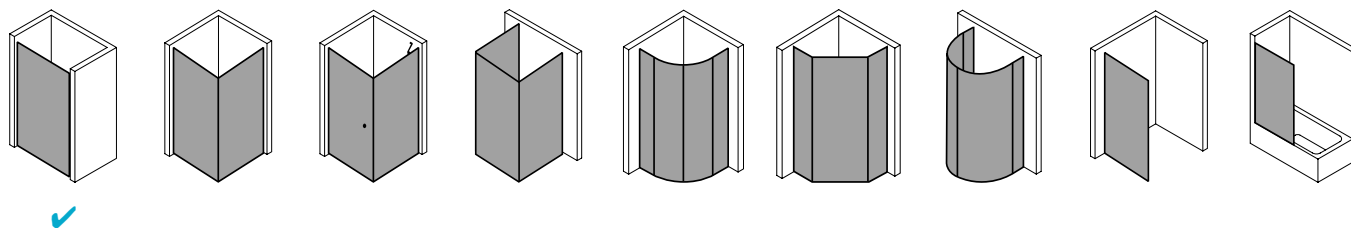

Technische Daten

Höhe	2000 mm
Breite	1200 mm
Tiefe	31 mm
Oberfläche	Silber Hochglanz
Glas	ESG SR Opaco
Beschichtung	CLEAN
Wanneneinbaumaß	1.175-1.210 mm
Anschlag	links
Türart	

Einbausituation