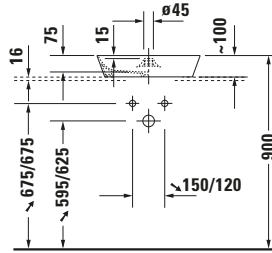

Aufsatzbecken

Basis Angaben

Langbezeichnung	Duravit Cape Cod Aufsatzbecken 480 mm Weiß Seidenmatt, Anzahl Hahnlöcher pro Waschplatz: 1 – 2328483200
-----------------	---

Spezifikationen

Farbe	
Farbwert	Weiß
Innenfarbe	Weiß
Aussenfarbe	Weiß
Glanzgrad	Seidenmatt
Glanzgrad Innen	Seidenmatt
Glanzgrad Außen	Seidenmatt
Waschplatz	
Anzahl Hahnlöcher pro Waschplatz	1
Material	
Material	Keramik

Beschreibungstexte

Ausschreibungstext	Duravit Cape Cod Aufsatzbecken Weiß Seidenmatt 480 mm, Designer: Philippe Starck, DuraCeram®, Aufsatz, Ohne Überlauf, Position Ablauf: Mitte, Anzahl Becken: 1, Beckenform: Rund, Position Becken: Mitte, Position Hahnloch: Ohne, Weiß Seidenmatt, Geeignet für Möbel, Hahnlochinsel, CE-Kennzeichen-1: EN 14688, EAN Nr.: 4053424712420, Artikelgewicht: 7 kg, Durchmesser: 480 mm, Beckenbreite: 470 mm, Beckentiefe: 470 mm, Abmessungen (Breite / Länge x Tiefe / Breite x Höhe): 480 x 480 x 100 mm, Artikel Nr.: 2328483200
--------------------	--

Logistik

Artikelgewicht	7 kg
----------------	------

Passende Produkte

Passende Artikel	
	Schaftventil # 005024 Universal
	Designsiphon # 005036 Universal

Weitere Informationen finden Sie hier

<https://pro.duravit.de/p/2328483200>