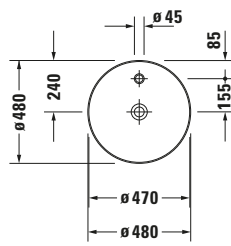

Aufsatzbecken

Basis Angaben

Langbezeichnung	Duravit Cape Cod Aufsatzbecken 480 mm Weiß Seidenmatt, Anzahl Hahnlöcher pro Waschplatz: 1 – 2328483200
-----------------	---

Spezifikationen

Farbe	
Farbwert	Weiß
Innenfarbe	Weiß
Aussenfarbe	Weiß
Glanzgrad	Seidenmatt
Glanzgrad Innen	Seidenmatt
Glanzgrad Außen	Seidenmatt
Waschplatz	
Anzahl Hahnlöcher pro Waschplatz	1
Material	
Material	Keramik

Beschreibungstexte

Ausschreibungstext	Duravit Cape Cod Aufsatzbecken Weiß Seidenmatt 480 mm, Designer: Philippe Starck, DuraCeram®, Aufsatz, Ohne Überlauf, Position Ablauf: Mitte, Anzahl Becken: 1, Beckenform: Rund, Position Becken: Mitte, Position Hahnloch: Ohne, Weiß Seidenmatt, Geeignet für Möbel, Hahnlochinsel, CE-Kennzeichen-1: EN 14688, EAN Nr.: 4053424712420, Artikelgewicht: 7 kg, Durchmesser: 480 mm, Beckenbreite: 470 mm, Beckentiefe: 470 mm, Abmessungen (Breite / Länge x Tiefe / Breite x Höhe): 480 x 480 x 100 mm, Artikel Nr.: 2328483200
--------------------	--