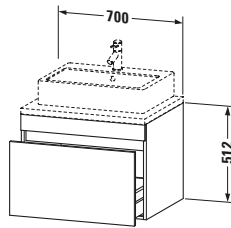

Konsolenwaschtischunterbau wandhängend

Basis Angaben	
Langbezeichnung	Duravit DuraStyle Konsolenwaschtischunterbau wandhängend, Nussbaum Matt, Rechteckig, Anzahl Auszüge: 1 – DS531107918

Spezifikationen	
Anzahl Auszüge	1
Für Anzahl Waschtische	1
Montagegrad	Montiert
Waschplatz	
Position Becken	Mitte
Montage	
Montageart	Konsolenmontage / Wandhängend / Wandmontage
Farbe	
Farbwert	Nussbaum
Glanzgrad	Matt
Front	
Farbwert Front	Nussbaum
Glanzgrad Front	Matt
Korpus	
Glanzgrad Korpus	Matt
Material Korpus	Hochverdichtete Dreischicht-Holzspanplatte
Oberfläche Korpus	Dekor
Griff	
Ausführung Griff	Grifflos

Features	
Inneneinteilung	Optional
Selbsteinzug mit Dämpfung	✓

Lieferumfang	
Montage	
Inkl. Befestigungsmaterial	✓
Technische Dokumentation	
Inkl. Montageanleitung	digital und gedruckt

Logistik	
Artikelgewicht	22,1 kg
Verkaufsverpackung	
Art Verkaufsverpackung	Karton
Menge / Verkaufsverpackung	1 Stk.
Ab Werk verpackt	✓
Breite Verkaufsverpackung inkl. Artikel	721 mm
Höhe Verkaufsverpackung inkl. Artikel	760 mm
Tiefe Verkaufsverpackung inkl. Artikel	625 mm
Gewicht Verkaufsverpackung inkl. Artikel	28,5 kg
Anzahl Packstücke	1

Vermaßung	
Breite / Länge	700 mm
Höhe	512 mm
Tiefe / Breite	548 mm
Min. Wandabstand	20 mm

Passende Produkte	
Passende Artikel	
	Raumsparsiphon # 005076 Universal
	Inneneinteilung # UV9846 Universal

Notwendige Artikel	
	Konsole # DS103C DuraStyle
	Konsole # DS107C DuraStyle
	Konsole # DS102C DuraStyle
	Konsole # DS106C DuraStyle