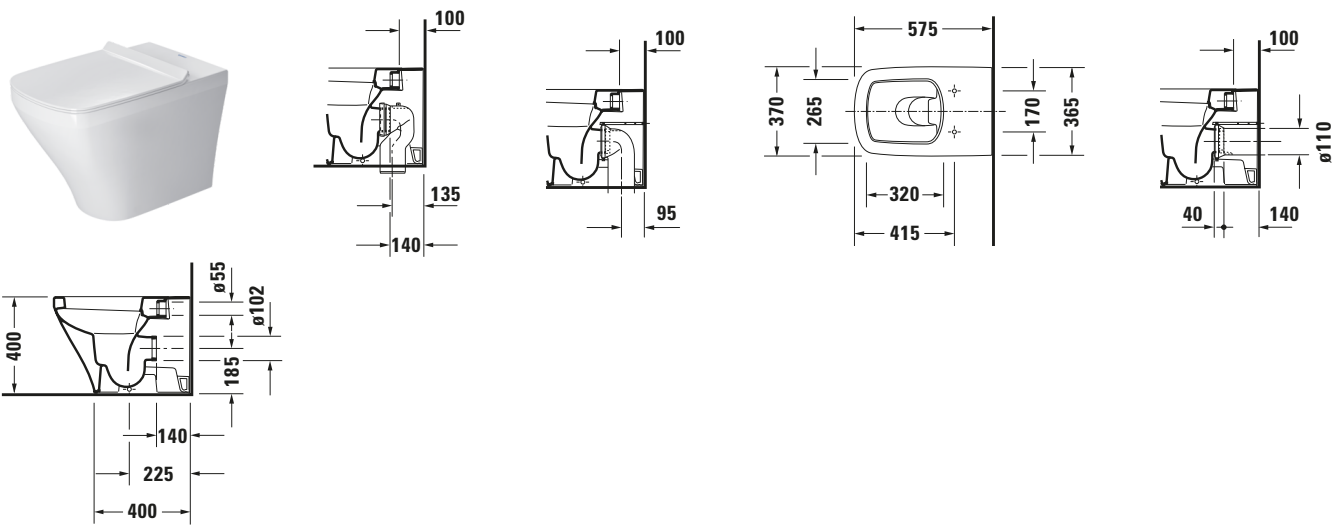

**Stand WC**

Basis Angaben	
Langbezeichnung	Duravit DuraStyle Stand WC, 575 mm, Weiß Hochglanz, Tiefspüler, Spülrand: geschlossen, 4,5 l, Abgang: waagrecht – 2150090000

Spezifikationen	
<b>Farbe</b>	
Farbwert	Weiß
Innenfarbe	Weiß
Aussenfarbe	Weiß
Glanzgrad	Hochglanz
Glanzgrad Innen	Hochglanz
Glanzgrad Außen	Hochglanz
<b>Spülung</b>	
Spülform	Tiefspüler
Spülrand	geschlossen
Unified Water Label (UWL) Klasse	1
Große Spülwassermenge	4,5 l
<b>Ablauf</b>	
Abgang	waagrecht
Back to wall Ausführung	✓
<b>Relevante Zertifikate</b>	
Unified Water Label (UWL) Klasse	1

Logistik	
Artikelgewicht	28 kg

Passende Produkte	
<b>Passende Artikel</b>	
	WC-Sitz # 002061 DuraStyle
	WC-Sitz # 006379 DuraStyle
	WC-Sitz # 006371 DuraStyle
	Anschluss-Set # 001422 Universal

Beschreibungstexte	
Ausschreibungstext	Duravit DuraStyle Stand WC Weiß Hochglanz 575 mm, Designer: Matteo Thun & Antonio Rodriguez, Back to wall Ausführung, Spülform: Tiefspüler, Spülrand: geschlossen, Sanitärkeramik, Bodenstehend, Abgang: waagrecht, Große Spülwassermenge: 4,5 l, Verdeckter Abgang, Unified Water Label (UWL) Klasse: 1, CE-Kennzeichen-1: EN 997, EAN Nr.: 4021534854491, Artikelgewicht: 28 kg, Abmessungen (Breite / Länge x Tiefe / Breite x Höhe): 370 x 575 x 400 mm, Artikel Nr.: 2150090000