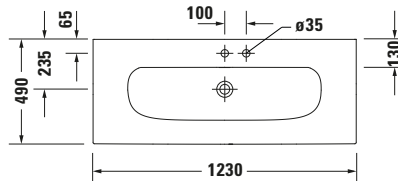

Waschtisch

Basis Angaben

Langbezeichnung	Duravit Viu Waschtisch 1230 mm Weiß Hochglanz, Hahnlochbank, Anzahl Hahnlöcher pro Waschplatz: 1, Überlauf – 23441200001
-----------------	--

Passende Produkte

Passende Artikel	
	Raumsparsiphon # 0050760000 Universal
	Designsiphon # 005036 Universal

Weitere Informationen finden Sie hier

<https://pro.duravit.de/p/23441200001>
Spezifikationen

Farbe	
Farbwert	Weiß
Innenfarbe	Weiß
Aussenfarbe	Weiß
Glanzgrad	Hochglanz
Glanzgrad Innen	Hochglanz
Glanzgrad Außen	Hochglanz
Überlauf	
Überlauf	✓
Waschplatz	
Anzahl Hahnlöcher pro Waschplatz	1
Material	
Material	Keramik

Features

Oberflächenveredelung	
WonderGliss	✓
Waschplatz	
Hahnlochbank	✓
Waschtisch	
Von unten glasiert	✓

Logistik

Artikelgewicht	32,6 kg
----------------	---------

Beschreibungstexte

Ausschreibungstext	Duravit Viu Waschtisch Weiß Hochglanz 1230 mm, Designer: sieger design, Sanitärkeramik, Wandhängend, Überlauf, Position Ablauf: Mitte, Von unten glasiert, Ablagefläche: Hahnlochbank, Anzahl Becken: 1, Beckenform: Halbrund, Position Becken: Mitte, Position Hahnloch: Mitte, Weiß Hochglanz, Geeignet für Möbel, Hahnlochbank, Inkl. Keramische Ventilabdeckhaube, Inkl. Push-Open Ventil, CE-Kennzeichen-1: EN 14688, EAN Nr.: 4053424896366, Artikelgewicht: 32,6 kg, Beckenbreite: 970 mm, Beckentiefe: 120 mm, Abmessungen (Breite / Länge x Tiefe / Breite x Höhe): 1230 x 490 x 185 mm, WonderGliss, Artikel Nr.: 23441200001
--------------------	---