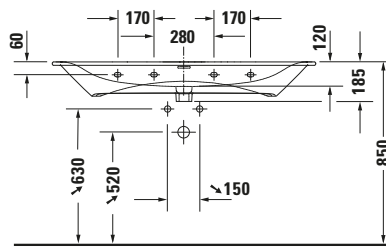

Waschtisch

Basis Angaben

Langbezeichnung	Duravit Viu Waschtisch 1230 mm Weiß Hochglanz, Hahnlochbank, Anzahl Hahnlöcher pro Waschplatz: 1, Überlauf – 23441200001
-----------------	--

Passende Produkte

Passende Artikel	
	Raumsparsiphon # 0050760000 Universal
	Designsiphon # 005036 Universal

Weitere Informationen finden Sie hier

<https://pro.duravit.de/p/23441200001>
Spezifikationen

Farbe	
Farbwert	Weiß
Innenfarbe	Weiß
Aussenfarbe	Weiß
Glanzgrad	Hochglanz
Glanzgrad Innen	Hochglanz
Glanzgrad Außen	Hochglanz
Überlauf	
Überlauf	✓
Waschplatz	
Anzahl Hahnlöcher pro Waschplatz	1
Material	
Material	Keramik

Features

Oberflächenveredelung	
WonderGliss	✓
Waschplatz	
Hahnlochbank	✓
Waschtisch	
Von unten glasiert	✓

Logistik

Artikelgewicht	32,6 kg
----------------	---------

Beschreibungstexte

Ausschreibungstext	Duravit Viu Waschtisch Weiß Hochglanz 1230 mm, Designer: sieger design, Sanitärkeramik, Wandhängend, Überlauf, Position Ablauf: Mitte, Von unten glasiert, Ablagefläche: Hahnlochbank, Anzahl Becken: 1, Beckenform: Halbrund, Position Becken: Mitte, Position Hahnloch: Mitte, Weiß Hochglanz, Geeignet für Möbel, Hahnlochbank, Inkl. Keramische Ventilabdeckhaube, Inkl. Push-Open Ventil, CE-Kennzeichen-1: EN 14688, EAN Nr.: 4053424896366, Artikelgewicht: 32,6 kg, Beckenbreite: 970 mm, Beckentiefe: 120 mm, Abmessungen (Breite / Länge x Tiefe / Breite x Höhe): 1230 x 490 x 185 mm, WonderGliss, Artikel Nr.: 23441200001
--------------------	---