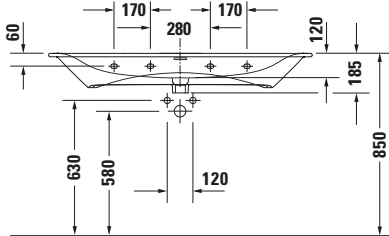

Waschtisch

Basis Angaben

Langbezeichnung	Duravit Viu Waschtisch 1230 mm Weiß Hochglanz, Hahnlochbank, Anzahl Hahnlöcher pro Waschplatz: 1, Überlauf – 23441200001
-----------------	--

Passende Produkte

Passende Artikel	
	Raumsparsiphon # 0050760000 Universal
	Designsiphon # 005036 Universal

Weitere Informationen finden Sie hier

<https://pro.duravit.de/p/23441200001>
Spezifikationen

Farbe	
Farbwert	Weiß
Innenfarbe	Weiß
Aussenfarbe	Weiß
Glanzgrad	Hochglanz
Glanzgrad Innen	Hochglanz
Glanzgrad Außen	Hochglanz
Überlauf	
Überlauf	✓
Waschplatz	
Anzahl Hahnlöcher pro Waschplatz	1
Material	
Material	Keramik

Features

Oberflächenveredelung	
WonderGliss	✓
Waschplatz	
Hahnlochbank	✓
Waschtisch	
Von unten glasiert	✓

Logistik

Artikelgewicht	32,6 kg
----------------	---------

Beschreibungstexte

Ausschreibungstext	Duravit Viu Waschtisch Weiß Hochglanz 1230 mm, Designer: sieger design, Sanitärkeramik, Wandhängend, Überlauf, Position Ablauf: Mitte, Von unten glasiert, Ablagefläche: Hahnlochbank, Anzahl Becken: 1, Beckenform: Halbrund, Position Becken: Mitte, Position Hahnloch: Mitte, Weiß Hochglanz, Geeignet für Möbel, Hahnlochbank, Inkl. Keramische Ventilabdeckhaube, Inkl. Push-Open Ventil, CE-Kennzeichen-1: EN 14688, EAN Nr.: 4053424896366, Artikelgewicht: 32,6 kg, Beckenbreite: 970 mm, Beckentiefe: 120 mm, Abmessungen (Breite / Länge x Tiefe / Breite x Höhe): 1230 x 490 x 185 mm, WonderGliss, Artikel Nr.: 23441200001
--------------------	---