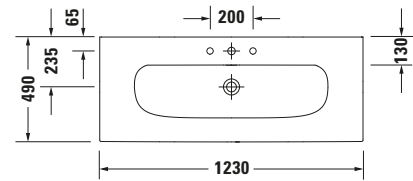

Waschtisch

Basis Angaben

Langbezeichnung	Duravit Viu Waschtisch 1230 mm Weiß Hochglanz, Hahnlochbank, Anzahl Hahnlöcher pro Waschplatz: 1, Überlauf – 23441200001
-----------------	--

Passende Produkte

Passende Artikel	
	Raumsparsiphon # 0050760000 Universal
	Designsiphon # 005036 Universal

Weitere Informationen finden Sie hier

<https://pro.duravit.de/p/23441200001>
Spezifikationen

Farbe	
Farbwert	Weiß
Innenfarbe	Weiß
Aussenfarbe	Weiß
Glanzgrad	Hochglanz
Glanzgrad Innen	Hochglanz
Glanzgrad Außen	Hochglanz
Überlauf	
Überlauf	✓
Waschplatz	
Anzahl Hahnlöcher pro Waschplatz	1
Material	
Material	Keramik

Features

Oberflächenveredelung	
WonderGliss	✓
Waschplatz	
Hahnlochbank	✓
Waschtisch	
Von unten glasiert	✓

Logistik

Artikelgewicht	32,6 kg
----------------	---------

Beschreibungstexte

Ausschreibungstext	Duravit Viu Waschtisch Weiß Hochglanz 1230 mm, Designer: sieger design, Sanitärkeramik, Wandhängend, Überlauf, Position Ablauf: Mitte, Von unten glasiert, Ablagefläche: Hahnlochbank, Anzahl Becken: 1, Beckenform: Halbrund, Position Becken: Mitte, Position Hahnloch: Mitte, Weiß Hochglanz, Geeignet für Möbel, Hahnlochbank, Inkl. Keramische Ventilabdeckhaube, Inkl. Push-Open Ventil, CE-Kennzeichen-1: EN 14688, EAN Nr.: 4053424896366, Artikelgewicht: 32,6 kg, Beckenbreite: 970 mm, Beckentiefe: 120 mm, Abmessungen (Breite / Länge x Tiefe / Breite x Höhe): 1230 x 490 x 185 mm, WonderGliss, Artikel Nr.: 23441200001
--------------------	---