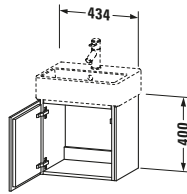

Waschtischunterbau wandhängend

Basis Angaben	
Langbezeichnung	Duravit L-Cube Waschtischunterbau wandhängend, Weiß Matt, Rechteckig, Anzahl Türen: 1 – LC6245L1818

Spezifikationen	
Tür	
Anzahl Türen	1
Türanschlag	Links
Für Anzahl Waschtische	1
Montagegrad	Montiert
Waschplatz	
Position Becken	Mitte
Montage	
Montageart	Montage unter Waschtisch / Wandhängend / Wandmontage
Farbe	
Farbwert	Weiß
Glanzgrad	Matt
Front	
Farbwert Front	Weiß
Glanzgrad Front	Matt
Korpus	
Glanzgrad Korpus	Matt
Material Korpus	Hochverdichtete Dreischicht-Holzspanplatte
Oberfläche Korpus	Dekor
Griff	
Ausführung Griff	Grifflos

Features	
Automatiktürscharnier mit Dämpfung	✓

Lieferumfang	
Montage	
Inkl. Befestigungsmaterial	✓
Technische Dokumentation	
Inkl. Montageanleitung	digital und gedruckt

Logistik	
Artikelgewicht	11,6 kg
Verkaufsverpackung	
Art Verkaufsverpackung	Karton
Menge / Verkaufsverpackung	1 Stk.
Ab Werk verpackt	✓
Breite Verkaufsverpackung inkl. Artikel	555 mm
Höhe Verkaufsverpackung inkl. Artikel	450 mm
Tiefe Verkaufsverpackung inkl. Artikel	525 mm
Gewicht Verkaufsverpackung inkl. Artikel	15 kg
Anzahl Packstücke	1

Vermaßung	
Breite / Länge	434 mm
Höhe	400 mm
Tiefe / Breite	341 mm
Min. Wandabstand	50 mm

Passende Produkte	
Passende Artikel	
	Raumsparsiphon # 005076 Universal
	Handwaschbecken # 072445 Vero Air
Notwendige Artikel	
	Handwaschbecken # 072445 Vero Air