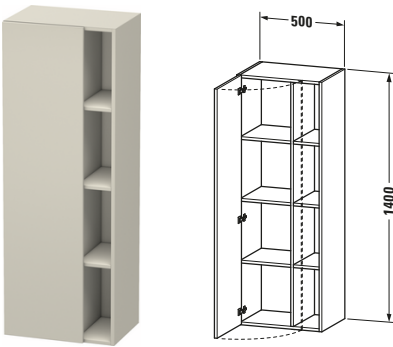

**Hochschrank**

Basis Angaben	
Langbezeichnung	Duravit DuraStyle Hochschrank, Taupe Matt, Rechteckig, Anzahl Türen: 1 – DS1239L9191
Artikel Nr.	DS1239L9191

Spezifikationen	
Anzahl offener Fächer	4
Montagegrad	Montiert
<b>Tür</b>	
Anzahl Türen	1
Türanschlag	Links
<b>Böden</b>	
Anzahl Holzfachböden	3
<b>Montage</b>	
Montageart	Wandhängend / Wandmontage
<b>Farbe</b>	
Farbwert	Taupe
Glanzgrad	Matt
<b>Front</b>	
Farbwert Front	Taupe
Glanzgrad Front	Matt
Material Front	Hochverdichtete Dreischicht-Holzspanplatte
<b>Korpus</b>	
Farbwert Korpus	Taupe
Glanzgrad Korpus	Matt
Material Korpus	Hochverdichtete Dreischicht-Holzspanplatte
Oberfläche Korpus	Dekor
<b>Griff</b>	
Ausführung Griff	Grifflos

Features	
Automatiktürscharnier mit Dämpfung	✓

Lieferumfang	
<b>Montage</b>	
Inkl. Befestigungsmaterial	✓
<b>Technische Dokumentation</b>	
Inkl. Montageanleitung	digital und gedruckt

Logistik	
Artikelgewicht	31,5 kg
<b>Verkaufsverpackung</b>	
Art Verkaufsverpackung	Karton
Menge / Verkaufsverpackung	1 Stk.
Ab Werk verpackt	✓
Breite Verkaufsverpackung inkl. Artikel	555 mm
Höhe Verkaufsverpackung inkl. Artikel	1440 mm
Tiefe Verkaufsverpackung inkl. Artikel	415 mm
Gewicht Verkaufsverpackung inkl. Artikel	36 kg
Anzahl Packstücke	1

Vermaßung	
Breite / Länge	500 mm
Min. Variable Breite / Länge	0 mm
Max. Variable Breite / Länge	0 mm
Höhe	1400 mm
Tiefe / Breite	360 mm
Min. Wandabstand	20 mm
Min. Abstand Anbau Möbel	20 mm

Weitere Informationen finden Sie hier