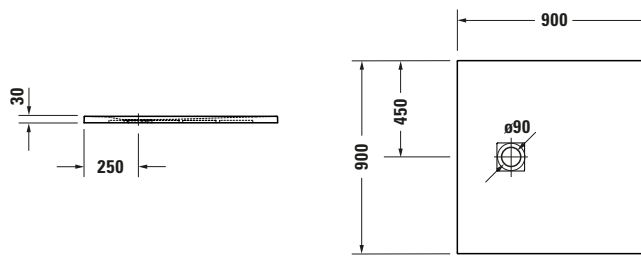

Duschwanne

Basis Angaben	
Langbezeichnung	Duravit Sustano Duschwanne 900x900 mm Greige Matt, Bodenbündig, Halbeinbau, Aufgesetzt, Material: Verbundwerkstoff, DuroCast Nature, Quadratisch – 720271640000000

Spezifikationen	
Form	Quadratisch
Rutschfestigkeitsklasse	C
Farbe	
Farbwert	Greige
Glanzgrad	Matt
Material	
Material	Verbundwerkstoff
Materialart	DuroCast Nature
Montage	
Einbauart	Bodenbündig / Halbeinbau / Aufgesetzt
Ablauf	
Position Ablauf	Seitlich

Lieferumfang	
Inkl. Ablaufabdeckung	✓
Technische Dokumentation	
Inkl. Montageanleitung	digital und gedruckt

Vermaßung	
Breite / Länge	900 mm
Tiefe / Breite	900 mm
Min. Höhe mit Füßen	0 mm
Max. Höhe mit Füßen	0 mm
Höhe mit Wannenträger	0 mm
Gefälle zum Ablauf	1°
Durchmesser Ablaufloch	90 mm

Beschreibungstexte	
Ausschreibungstext	Duravit Sustano Duschwanne Greige Matt, Form: Quadratisch, Verbundwerkstoff, DuroCast Nature, Einbauart: Bodenbündig, Halbeinbau, Aufgesetzt, Position Ablauf: Seitlich, Rutschfestigkeitsklasse: C, CE-Kennzeichen-1: EN 14527, EAN Nr.: 4063382920409, Artikelgewicht: 13,5 kg, Abmessungen (Breite / Länge x Tiefe / Breite x Höhe): 900 x 900 x 30 mm, Artikel Nr.: 720271640000000, Passende Artikel: Duschkannenablauf, Abdicht-Set, Wandprofil; Artikel Nr.: 792803000000000, 790126000000000; Modell Nr.: 791290, 791291, 792803, 790126, 791292