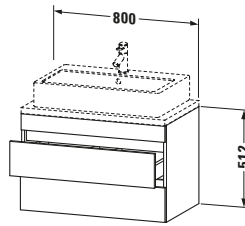

Konsolenwaschtischunterbau wandhängend

Basis Angaben	
Langbezeichnung	Duravit DuraStyle Konsolenwaschtischunterbau wandhängend, Weiß Matt, Rechteckig, Anzahl Schubkästen: 2 – DS530701818

Spezifikationen	
Anzahl Schubkästen	2
Für Anzahl Waschtische	1
Compact	✓
Montagegrad	Montiert
Waschplatz	
Position Becken	Mitte
Montage	
Montageart	Konsolenmontage / Wandhängend / Wandmontage
Farbe	
Farbwert	Weiß
Glanzgrad	Matt
Front	
Farbwert Front	Weiß
Glanzgrad Front	Matt
Korpus	
Glanzgrad Korpus	Matt
Material Korpus	Hochverdichtete Dreischicht-Holzspanplatte
Oberfläche Korpus	Dekor
Griff	
Ausführung Griff	Grifflos

Features	
Inneneinteilung	Optional
Selbsteinzug mit Dämpfung	✓
Siphonausschnitt	✓
Schürze	✓

Lieferumfang	
Montage	
Inkl. Befestigungsmaterial	✓
Technische Dokumentation	
Inkl. Montageanleitung	digital und gedruckt

Logistik	
Artikelgewicht	23,2 kg
Verkaufsverpackung	
Art Verkaufsverpackung	Karton
Menge / Verkaufsverpackung	1 Stk.
Ab Werk verpackt	✓
Breite Verkaufsverpackung inkl. Artikel	630 mm
Höhe Verkaufsverpackung inkl. Artikel	860 mm
Tiefe Verkaufsverpackung inkl. Artikel	565 mm
Gewicht Verkaufsverpackung inkl. Artikel	27 kg
Anzahl Packstücke	1

Vermaßung	
Breite / Länge	800 mm
Höhe	512 mm
Tiefe / Breite	478 mm
Min. Wandabstand	20 mm

Passende Produkte	
Passende Artikel	
	Raumsparsiphon # 005076 Universal
	Inneneinteilung # UV9846 Universal
Notwendige Artikel	
	Konsole # DS101C DuraStyle
	Konsole # DS105C DuraStyle
	Konsole # DS100C DuraStyle
	Konsole # DS104C DuraStyle