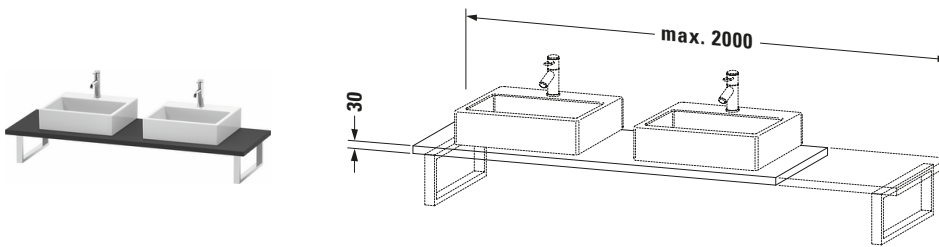

**Konsole**

| Basis Angaben   |  |
|-----------------|--|
| Langbezeichnung | Duravit DuraStyle Konsole, Graphit Matt, Rechteckig, Anzahl Ausschnitte: 2 – DS107C04949 |
| Artikel Nr.     | DS107C04949  |

| Spezifikationen       |                   |
|-----------------------|-------------------|
| Anzahl Ausschnitte    | 2                 |
| Oberfläche            | Dekor             |
| Oberflächenbehandlung | Direktbeschichtet |

| Material |  |
|----------|--|
| Material | Hochverdichtete Dreischicht-Holzspanplatte |

| Waschplatz      |                |
|-----------------|----------------|
| Position Becken | Links / Rechts |

| Features                  |   |
|---------------------------|---|
| Hahnlochbohrungen möglich | ✓ |

| Vermaßung                    |         |
|------------------------------|---------|
| Breite / Länge               | 800 mm  |
| Min. Variable Breite / Länge | 800 mm  |
| Max. Variable Breite / Länge | 2000 mm |
| Höhe                         | 30 mm   |
| Tiefe / Breite               | 550 mm  |