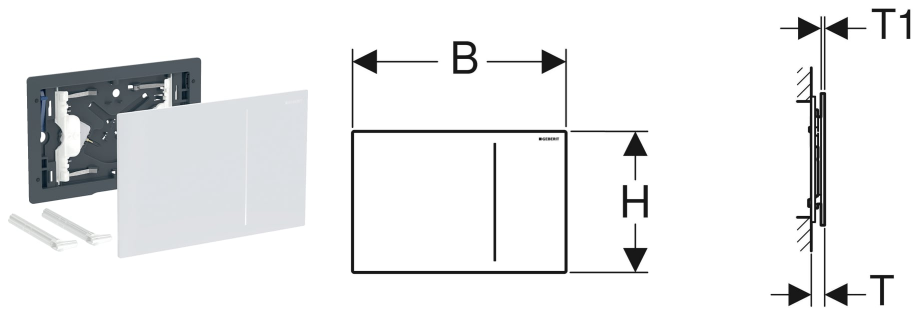

Geberit Sigma70 Betätigungsplatte für 2-Mengen-Spülung

| Art.-Nr. | Farbe / Oberfläche | Werkstoff | B cm | H cm | T cm | T1 cm | Modell | VE1 St. |
|--------------|--------------------|-----------|---------|---------|---------|----------|------------------|------------|
| 242.813.JL.1 | sandgrau | Glas | 24 | 15.8 | 1.1 | 0.4 | 2-Mengen-Spülung | 1 |