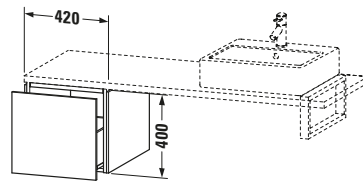

L-Cube # LC583107575

Design by Christian Werner

Unterschrank für Konsole

Basis Angaben	
Langbezeichnung	Duravit L-Cube Unterschrank für Konsole, Leinen Matt, Rechteckig, Anzahl Auszüge: 1, Tip-on Technik – LC583107575
Artikel Nr.	LC583107575

Lieferumfang	
Montage	
Inkl. Befestigungsmaterial	✓
Technische Dokumentation	
Inkl. Montageanleitung	digital und gedruckt

Weitere Informationen finden Sie hier

<https://pro.duravit.de/p/LC583107575>

Spezifikationen	
Anzahl Auszüge	1
Montagegrad	Montiert
Montage	
Montageart	Konsolenmontage / Wandhängend / Wandmontage
Farbe	
Farbwert	Leinen
Glanzgrad	Matt
Front	
Farbwert Front	Leinen
Glanzgrad Front	Matt
Material Front	Hochverdichtete Dreischicht-Holzspanplatte
Korpus	
Farbwert Korpus	Leinen
Glanzgrad Korpus	Matt
Material Korpus	Hochverdichtete Dreischicht-Holzspanplatte
Oberfläche Korpus	Dekor
Griff	
Ausführung Griff	Grifflos

Logistik	
Artikelgewicht	17 kg
Verkaufsverpackung	
Art Verkaufsverpackung	Karton
Menge / Verkaufsverpackung	1 Stk.
Ab Werk verpackt	✓
Breite Verkaufsverpackung inkl. Artikel	620 mm
Höhe Verkaufsverpackung inkl. Artikel	460 mm
Tiefe Verkaufsverpackung inkl. Artikel	550 mm
Gewicht Verkaufsverpackung inkl. Artikel	21 kg
Anzahl Packstücke	1

Passende Produkte	
Notwendige Artikel	
	Konsole # LC103C L-Cube
	Konsole # LC107C L-Cube
	Konsole # LC102C L-Cube
	Konsole # LC106C L-Cube

Features	
Tip-on Technik	✓
Selbsteinzug mit Dämpfung	✓

Vermaßung	
Breite / Länge	420 mm
Höhe	400 mm
Tiefe / Breite	547 mm
Min. Wandabstand	20 mm

Alle Zeichnungen enthalten alle notwendigen Maße (mm), die den üblichen Toleranzen unterliegen. Exakte Maße können nur am Produkt abgenommen werden.