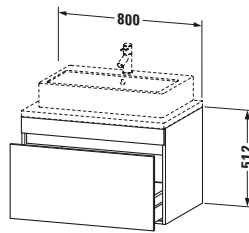

**Konsolenwaschtischunterbau wandhängend**

Basis Angaben	
Langbezeichnung	Duravit DuraStyle Konsolenwaschtischunterbau wandhängend, Basalt Matt, Rechteckig, Anzahl Auszüge: 1 – DS531204343

Spezifikationen	
Anzahl Auszüge	1
Für Anzahl Waschtische	1
Montagegrad	Montiert
Waschplatz	
Position Becken	Mitte
Montage	
Montageart	Konsolenmontage / Wandhängend / Wandmontage
Farbe	
Farbwert	Basalt
Glanzgrad	Matt
Front	
Farbwert Front	Basalt
Glanzgrad Front	Matt
Korpus	
Glanzgrad Korpus	Matt
Material Korpus	Hochverdichtete Dreischicht-Holzspanplatte
Oberfläche Korpus	Dekor
Griff	
Ausführung Griff	Grifflos

Features	
Inneneinteilung	Optional
Selbsteinzug mit Dämpfung	✓

Lieferumfang	
Montage	
Inkl. Befestigungsmaterial	✓
Technische Dokumentation	
Inkl. Montageanleitung	digital und gedruckt

Logistik	
Artikelgewicht	25 kg
Verkaufsverpackung	
Art Verkaufsverpackung	Karton
Menge / Verkaufsverpackung	1 Stk.
Ab Werk verpackt	✓
Breite Verkaufsverpackung inkl. Artikel	721 mm
Höhe Verkaufsverpackung inkl. Artikel	860 mm
Tiefe Verkaufsverpackung inkl. Artikel	625 mm
Gewicht Verkaufsverpackung inkl. Artikel	32 kg
Anzahl Packstücke	1

Vermaßung	
Breite / Länge	800 mm
Höhe	512 mm
Tiefe / Breite	548 mm
Min. Wandabstand	20 mm

Passende Produkte	
Passende Artikel	
	Raumsparsiphon # 005076 Universal
	Inneneinteilung # UV9846 Universal

Notwendige Artikel	
	Konsole # DS103C DuraStyle
	Konsole # DS107C DuraStyle
	Konsole # DS102C DuraStyle
	Konsole # DS106C DuraStyle