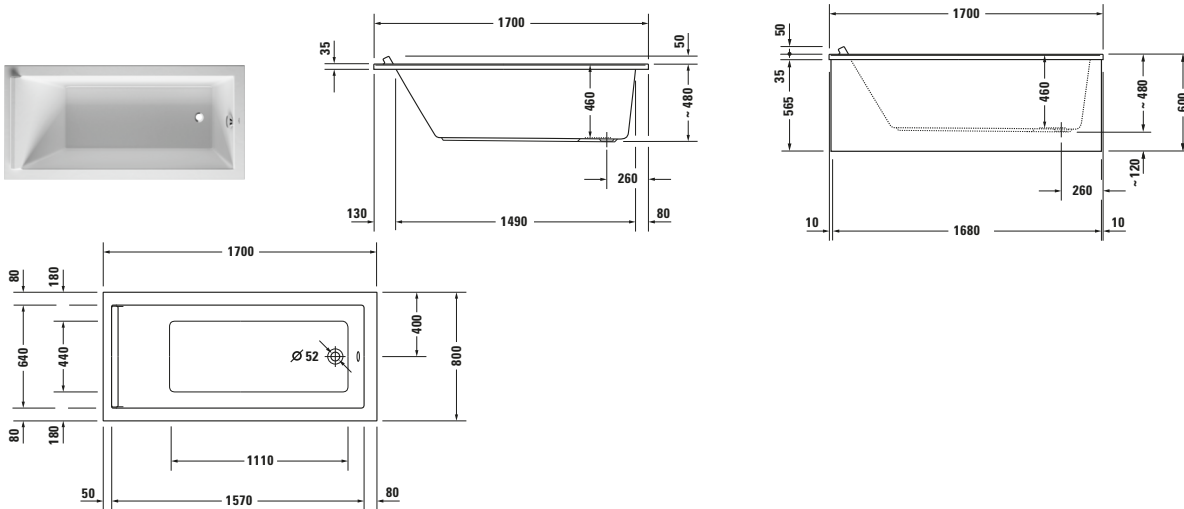

Badewanne

Basis Angaben	
Langbezeichnung	Duravit Starck Badewanne 1700x800 mm Weiß, Einbau, Material: Sanitäracryl, Rechteckig, Anzahl Rückenschrägen: 1, Position Ablauf: Fußende, Überlauf – 700336000000000

Logistik	
Artikelgewicht	28,5 kg

Weitere Informationen finden Sie hier

<https://pro.duravit.de/p/700336000000000>

Spezifikationen	
Montage	
Einbauart	Einbau
Position Rückenschräge	Variabel
Nutzinhalt	186 l
Material	
Material	Sanitäracryl
Farbe	
Farbwert	Weiß
Glanzgrad	Glänzend
Überlauf	
Überlaufart	Drehexcenter

Features	
Wannengriff möglich	✓

Vermaßung	
Breite / Länge	1700 mm
Tiefe / Breite	800 mm
Höhe	480 mm
Min. Höhe mit Füßen	605 mm
Höhe mit Wannenträger	605 mm

Passende Produkte	
Passende Artikel	
Passende Artikel finden Sie auf unserer Webseite.	

Beschreibungstexte	
Ausschreibungstext	Duravit Starck Badewanne Weiß 1700x800 mm, Designer: Philippe Starck, Form: Rechteckig, Sanitäracryl, Einbauart: Einbau, Wannerverkleidung möglich, Anzahl Rückenschrägen: 1, Position Rückenschräge: Variabel, Angeformte Nackenstütze, Überlauf, Überlaufart: Drehexcenter, Position Überlauf: Fußende, Position Ablauf: Fußende, Weiß, CE-Kennzeichen-1: EN 14516, EAN Nr.: 4021534894695, Artikelgewicht: 28,5 kg, Nutzinhalt: 186 l, Innentiefe: 460 mm, Abmessungen (Breite / Länge x Tiefe / Breite x Höhe): 1700 x 800 x 480 mm, Artikel Nr.: 700336000000000