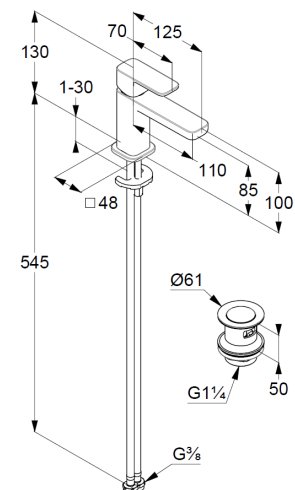

Strahlregler M18,5 PCA

Keramik-Kartusche mit Heißwasserbegrenzung

Durchflussmenge bei 3 bar 4,5 l/min.

flexible Druckschläuche G3/8 DVGW zugelassen

Schnell-Montagesystem

Push open Ablaufgarnitur G1 1/4

für Waschtische mit Überlauf

EU-Taxonomie: max. 6 l/min. -

wesentlicher Beitrag (SC) möglich

Produktabbildung/ Product picture

Maßzeichnung/ Dimensional drawing

Durchfluss/ Flow rate