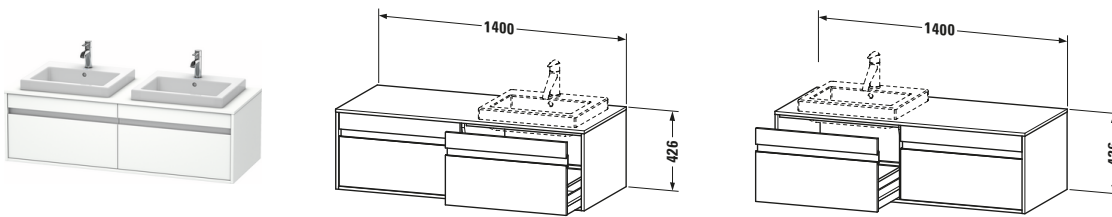

Konsolenwaschtischunterbau wandhängend

Basis Angaben	
Langbezeichnung	Duravit Ketho Konsolenwaschtischunterbau wandhängend, Weiß Matt, Rechteckig, Anzahl Ausschnitte: 2, Anzahl Auszüge: 2 – KT6797B1818

Spezifikationen	
Anzahl Ausschnitte	2
Anzahl Auszüge	2
Für Anzahl Waschtische	2
Montagegrad	Montiert

Waschplatz	
Position Becken	Links / Rechts

Montage	
Montageart	Wandhängend / Wandmontage

Farbe	
Farbwert	Weiß
Glanzgrad	Matt

Front	
Farbwert Front	Weiß
Glanzgrad Front	Matt

Korpus	
Glanzgrad Korpus	Matt
Material Korpus	Hochverdichtete Dreischicht-Holzspanplatte
Oberfläche Korpus	Dekor

Konsole	
Farbwert Konsole	Weiß
Glanzgrad Konsole	Matt
Material Konsole	Hochverdichtete Dreischicht-Holzspanplatte
Oberfläche Konsole	Dekor