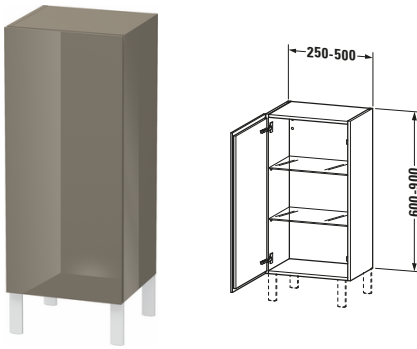

L-Cube # LC1189L8989

Design by Christian Werner

Halbhochschrank

Basis Angaben	
Langbezeichnung	Duravit L-Cube Halbhochschrank Individual, Flanell Grau Hochglanz, Rechteckig, Anzahl Türen: 1 – LC1189L8989
Artikel Nr.	LC1189L8989

Spezifikationen	
Tür	
Anzahl Türen	1
Türanschlag	Links
Böden	
Anzahl Glasfachböden	2
Montage	
Montageart	Wandhängend / Wandmontage
Montagegrad	Montiert
Farbe	
Farbwert	Flanell Grau
Glanzgrad	Hochglanz
Front	
Farbwert Front	Flanell Grau
Glanzgrad Front	Hochglanz
Material Front	Hochverdichtete MDF-Platte
Korpus	
Farbwert Korpus	Flanell Grau
Glanzgrad Korpus	Hochglanz
Material Korpus	Hochverdichtete MDF-Platte
Oberfläche Korpus	Lack
Griff	
Ausführung Griff	Grifflos

Features	
Automatiktürscharnier mit Dämpfung	✓
Füße	Optional

Lieferumfang	
Montage	
Inkl. Befestigungsmaterial	✓
Technische Dokumentation	
Inkl. Montageanleitung	digital und gedruckt

Logistik	
Artikelgewicht	23,5 kg
Verkaufsverpackung	
Art Verkaufsverpackung	Karton
Menge / Verkaufsverpackung	1 Stk.
Ab Werk verpackt	✓
Breite Verkaufsverpackung inkl. Artikel	550 mm
Höhe Verkaufsverpackung inkl. Artikel	1030 mm
Tiefe Verkaufsverpackung inkl. Artikel	410 mm
Gewicht Verkaufsverpackung inkl. Artikel	23,5 kg
Anzahl Packstücke	1

Passende Produkte	
Passende Artikel	
	Sockelfuß # UV9991 Universal
	Sockelfuß # UV9993 Universal

Vermaßung	
Breite / Länge	250 mm
Min. Variable Breite / Länge	250 mm
Max. Variable Breite / Länge	500 mm
Höhe	600 mm
Tiefe / Breite	200 mm
Min. Wandabstand	50 mm
Min. Abstand Anbau Möbel	50 mm