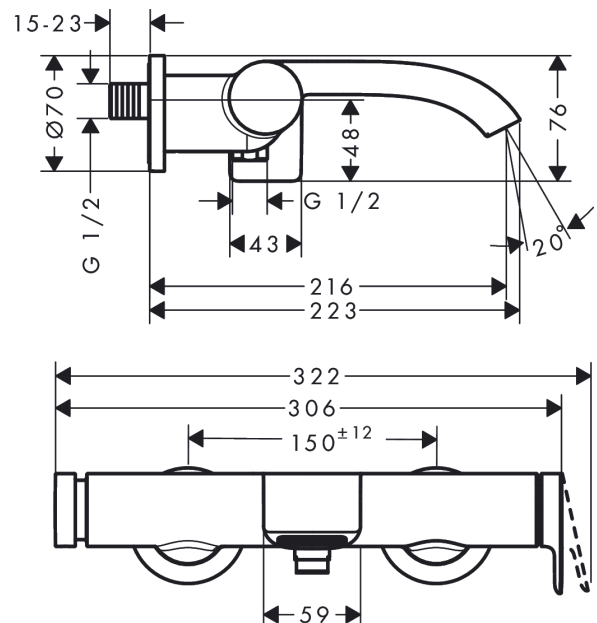

Vivenis

Einhebel-Wannenmischer Aufputz

Oberfläche: **Brushed Black Chrome**

Artikelnummer: **75420340**

Beschreibung

Merkmale

- 2 Verbraucher
- Ausladung: 216 mm
- Stichmaß: 150 ± 12 mm
- Strahlart Armatur: WaterfallStream
- maximale Durchflussmenge bei 3 bar: 19,4 l/min
- Durchfluss für Wanneneinlauf bei 3 bar: 19,4 l/min
- Keramikmischsystem
- Temperaturbegrenzung einstellbar
- Druckumsteller Select mit automatischer Rückstellung
- Eigensicher gegen Rückfließen, nach DIN EN 1717
- mit Schalldämpfer
- für Durchlauferhitzer geeignet
- Anschlussgröße: DN15
- Anschlussart: S-Anschlüsse
- Wandmontage
- min. Betriebsdruck: 1 bar
- max. Betriebsdruck: 10 bar
- DVGW_NW-6506DM0706
- PA-IX 38142/IIOB

Technologie

Designpreise

reddot winner 2021

Zertifikate / Nachhaltigkeit

Produktabbildung

Maßzeichnung

Vivenis

Einhebel-Wannenmischer Aufputz

Oberfläche: **Brushed Black Chrome**

Artikelnummer: **75420340**

Durchflussdiagramm