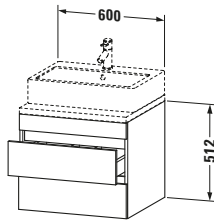

Konsolenwaschtischunterbau wandhängend

Basis Angaben	
Langbezeichnung	Duravit DuraStyle Konsolenwaschtischunterbau wandhängend, Nussbaum dunkel Matt, Rechteckig, Anzahl Schubkästen: 2 – DS531502143

Spezifikationen	
Anzahl Schubkästen	2
Für Anzahl Waschtische	1
Montagegrad	Montiert
Waschplatz	
Position Becken	Mitte
Montage	
Montageart	Konsolenmontage / Wandhängend / Wandmontage
Farbe	
Farbwert	Nussbaum dunkel
Glanzgrad	Matt
Front	
Farbwert Front	Nussbaum dunkel
Glanzgrad Front	Matt
Korpus	
Glanzgrad Korpus	Matt
Material Korpus	Hochverdichtete Dreischicht-Holzspanplatte
Oberfläche Korpus	Dekor
Griff	
Ausführung Griff	Grifflos

Features	
Inneneinteilung	Optional
Selbsteinzug mit Dämpfung	✓
Siphonausschnitt	✓
Schürze	✓

Lieferumfang	
Montage	
Inkl. Befestigungsmaterial	✓
Technische Dokumentation	
Inkl. Montageanleitung	digital und gedruckt

Logistik	
Artikelgewicht	21,3 kg
Verkaufsverpackung	
Art Verkaufsverpackung	Karton
Menge / Verkaufsverpackung	1 Stk.
Ab Werk verpackt	✓
Breite Verkaufsverpackung inkl. Artikel	685 mm
Höhe Verkaufsverpackung inkl. Artikel	670 mm
Tiefe Verkaufsverpackung inkl. Artikel	640 mm
Gewicht Verkaufsverpackung inkl. Artikel	25,5 kg
Anzahl Packstücke	1

Vermaßung	
Breite / Länge	600 mm
Höhe	512 mm
Tiefe / Breite	548 mm
Min. Wandabstand	20 mm

Passende Produkte	
Passende Artikel	
	Raumsparsiphon # 005076 Universal
	Inneneinteilung # UV9846 Universal

Notwendige Artikel	
	Konsole # DS103C DuraStyle
	Konsole # DS107C DuraStyle
	Konsole # DS102C DuraStyle
	Konsole # DS106C DuraStyle

Weitere Informationen finden Sie hier

<https://pro.duravit.de/p/DS531502143>