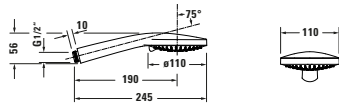

**Handbrause**

Basis Angaben	
Langbezeichnung	Duravit Brausen und Zubehör Handbrause 3jet MinusFlow Chrom Hochglanz – UV0652016010

Logistik	
Artikelgewicht	0,2 kg
Verkaufsverpackung	
Art Verkaufsverpackung	Karton
Menge / Verkaufsverpackung	1 Stk.
Ab Werk verpackt	✓
Breite Verkaufsverpackung inkl. Artikel	130 mm
Höhe Verkaufsverpackung inkl. Artikel	255 mm
Tiefe Verkaufsverpackung inkl. Artikel	60 mm
Gewicht Verkaufsverpackung inkl. Artikel	0,28 kg
Anzahl Packstücke	1

Passende Produkte	
Passende Artikel	
Passende Artikel finden Sie auf unserer Webseite.	

Beschreibungstexte	
Ausschreibungstext	Duravit Brausen und Zubehör Handbrause 3jet MinusFlow Chrom Hochglanz, Material: Kunststoff, Oberflächenbehandlung: Verchromt, Strahlart: SoftRainRainIntenseRain, MinusFlow, Technisches Feature: Easy-Clean, MinusFlow, Durchflussmenge (3 bar): 9 l/min, Min. Empfohlener Betriebsdruck: 1 bar, Farbwert: Chrom, Anschlussmaß Wasseranschluss: 1/2", Durchmesser Handbrause: 110 mm, EAN Nr.: 4063382937049, Artikelgewicht: 0,2 kg, Serie: Brausen und Zubehör, Artikel Nr.: UV0652016010

Vermaßung	
Breite / Länge	245 mm
Höhe	56 mm
Tiefe / Breite	110 mm

Weitere Informationen finden Sie hier	
<a href="https://pro.duravit.de/p/UV0652016010">https://pro.duravit.de/p/UV0652016010</a>	