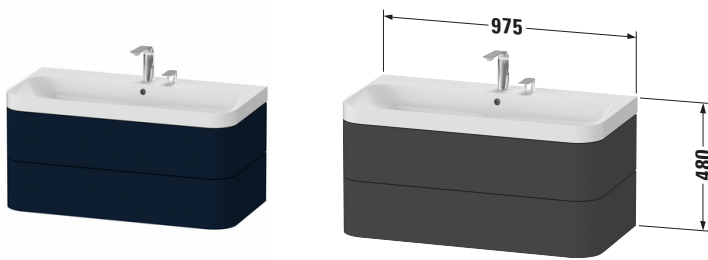

# Happy D.2 # HP4348E9898

Design by sieger design

c-shaped Set wandhängend

Basis Angaben	
Langbezeichnung	Duravit Happy D.2 c-shaped Set wandhängend, Nachtblau Seidenmatt, Halbrund, Anzahl Schubkästen: 2, Tip-on Technik – HP4348E9898

Spezifikationen	
<b>Keramik</b>	
Anzahl Waschplätze	1
Anzahl Becken	1
Position Becken	Mitte
Anzahl Hahnlöcher pro Waschplatz	2
<b>Griff</b>	
Ausführung Griff	Grifflos
<b>Front</b>	
Farbwert Front	Nachtblau
Glanzgrad Front	Seidenmatt
Material Front	Hochverdichtete MDF-Platte
<b>Korpus</b>	
Farbwert Korpus	Nachtblau
Glanzgrad Korpus	Seidenmatt
Material Korpus	Hochverdichtete MDF-Platte
Oberfläche Korpus	Lack

Features	
<b>Set Attribute</b>	
Hahnlochbank	Ja
Tip-on Technik	✓
Selbsteinzug mit Dämpfung	✓
Siphonausschnitt	✓
Schürze	✓

Lieferumfang	
Inkl. Raumsparsiphon	✓
<b>Montage</b>	
Inkl. Befestigungsmaterial	✓
<b>Technische Dokumentation</b>	
Inkl. Pflegeanleitung	digital und gedruckt
Inkl. Montageanleitung	digital und gedruckt
<b>Set Attribute</b>	
Inkl. Schaftventil	Nein
Inkl. Ablaufventil	Ja
Inkl. Push-Open Ventil	Ja

Passende Produkte	
<b>Passende Artikel</b>	
	Einrichtungssystem Set # UV0504 Universal

Vermaßung	
Breite / Länge	975 mm
Höhe	480 mm
Tiefe / Breite	490 mm
Min. Wandabstand	0 mm

Weitere Informationen finden Sie hier