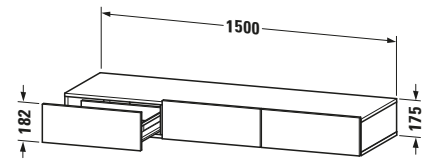

**Schubkastenablage**

**Basis Angaben**

Langbezeichnung	Duravit DuraStyle Schubkastenablage, Taupe , Rechteckig, Anzahl Schubkästen: 3 – DS827209143
Artikel Nr.	DS827209143

**Spezifikationen**

Anzahl Schubkästen	3
Montagegrad	Montiert

**Montage**

Montageart	Wandhängend / Wandmontage
------------	---------------------------

**Farbe**

Farbwert	Taupe
----------	-------

**Front**

Farbwert Front	Taupe
Glanzgrad Front	Matt
Material Front	Hochverdichtete Dreischicht-Holzspanplatte

**Passende Produkte**
**Passende Artikel**

	Sitzkissen # DS9938 DuraStyle
---	-------------------------------

**Vermaßung**

Breite / Länge	1500 mm
Höhe	182 mm
Tiefe / Breite	440 mm

**Weitere Informationen finden Sie hier**