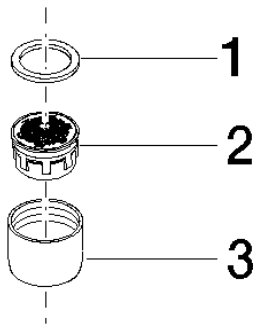

90 23 01 119 02

	sand matt	90 23 01 119 02-72
	schwarz glänzend	90 23 01 119 02-76
	Chrom gebürstet	90 23 01 119 02-93
	Dark Platinum gebürstet	90 23 01 119 02-99
	green	90 23 01 119 02-62

Luftsprudler M22x1-IG 7,0 l/min. - Chrom

ERSATZTEILE

90 23 01 119 02

90 23 01 119 02

Ersatzteile für die
anderen
Oberflächenvarianten
finden Sie hier: Gold
(23,9kt)

Ersatzteilstückliste

Nr.	Artikelnummer	Benennung	Verbaumenge	Lieferzeit
2	09 29 03 049 90	Luftsprudlereinsatz M22/M24 7,0 l/min. -	1,00	2
1	09 14 05 005 90	Dichtung NBR 70 20,8 x 16,0 x 1,5 mm -	1,00	2
3	09 23 01 119-00	Luftsprudlerhülse Ø 23 x 17 mm - Chrom	1,00	10