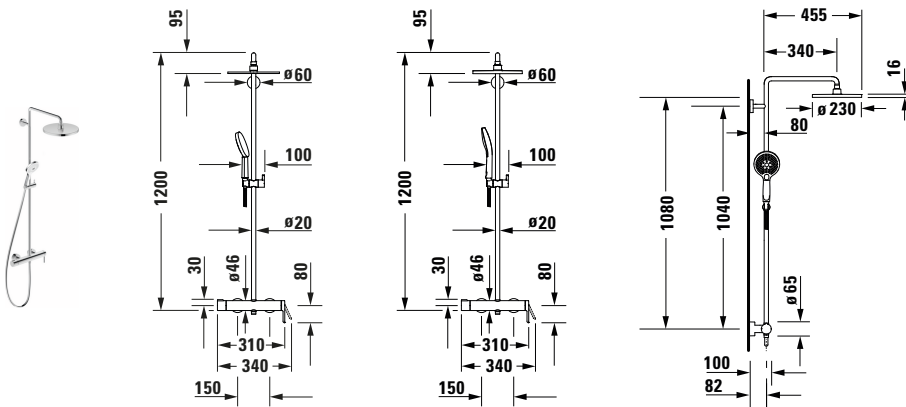

Duschsystem

Basis Angaben	
Langbezeichnung	Duravit C.1 Duschsystem Chrom Hochglanz - C14280007010

Spezifikationen	
Armaturenart	Einhebel-Brausemischer
Temperaturregelung	Keramikmischsystem
Strahlart Kopfbrause	1 Strahl
Strahlart Handbrause	3 Strahl
Anschlussmaß Schlauchanschluss	1/2"
Durchflussmenge (3 bar)	13 l/min
Geräuschkategorie	II
Min. Empfohlener Betriebsdruck	1 bar
Max. Empfohlener Betriebsdruck	5 bar
Wasseranschluss	
Anschlussmaß Wasseranschluss	DN 15
Farbe	
Farbwert	Chrom
Glanzgrad	Hochglanz

Features	
Kopfbrause im Winkel verstellbar	✓
Handbrausenhalterung	Höhenverstellbar
Geeignet für Durchlauferhitzer	✓
Rückflussverhinderer	im Schlauchanschluss

Vermaßung	
Durchmesser Kopfbrause	230 mm
Ausladung	350 mm
Höhe	1200 mm
Stichmaß	150 mm

Beschreibungstexte	
Ausschreibungstext	<p>Duravit C.1 Duschsystem Chrom Hochglanz, Designer: Kurt Merki Jr., Oberflächenbehandlung: Verchromt, Form: Rund, Griffvariante: Hebelgriff, Bedienungsart: Mechanisch, Technisches Feature: Easy-Clean, Handbrausenhalterung: Höhenverstellbar, Kopfbrause im Winkel verstellbar, Durchflussmenge (3 bar): 13 l/min, Durchflussmenge Handbrause (3 bar): 12 l/min, Durchflussmenge Kopfbrause (3 bar): 10,7 l/min, Min. Empfohlener Betriebsdruck: 1 bar, Temperaturregelung: Keramikmischsystem, Geeignet für Durchlauferhitzer, Rückflussverhinderer: im Schlauchanschluss, Anschlussmaß Schlauchanschluss: 1/2", Anschlussmaß Wasseranschluss: DN 15, Anschlussart Wasseranschluss: S-Anschlüsse, EAN Nr.: 4053424455273, Artikelgewicht: 9,95 kg, Ausladung: 350 mm, Durchmesser Kopfbrause: 230 mm, Abmessungen (Breite / Länge x Tiefe / Breite x Höhe): 310 x 460 x 1200 mm, Artikel Nr.: C14280007010, Geräuschkategorie: II</p>