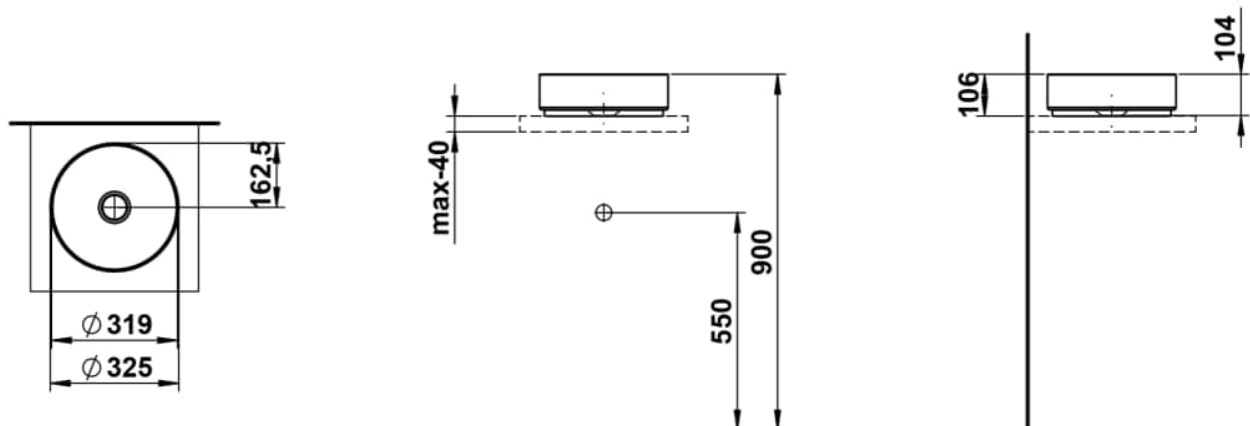

TECHNISCHE ZEICHNUNGEN