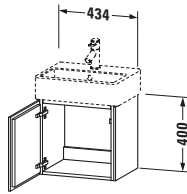

## Waschtischunterbau wandhängend

Basis Angaben	
Langbezeichnung	Duravit L-Cube Waschtischunterbau wandhängend, Eiche Natur Matt, Rechteckig, Anzahl Türen: 1 - LC6245R3030

Spezifikationen	
<b>Tür</b>	
Anzahl Türen	1
Türanschlag	Rechts
Für Anzahl Waschtische	1
Montagegrad	Montiert
<b>Waschplatz</b>	
Position Becken	Mitte
<b>Montage</b>	
Montageart	Montage unter Waschtisch / Wandhängend / Wandmontage
<b>Farbe</b>	
Farbwert	Eiche Natur
Glanzgrad	Matt
<b>Front</b>	
Farbwert Front	Eiche Natur
Glanzgrad Front	Matt
<b>Korpus</b>	
Glanzgrad Korpus	Matt
Material Korpus	Hochverdichtete Dreischicht-Holzspanplatte
Oberfläche Korpus	Dekor
<b>Griff</b>	
Ausführung Griff	Grifflos

Vermaßung	
Breite / Länge	434 mm
Höhe	400 mm
Tiefe / Breite	341 mm
Min. Wandabstand	50 mm

Passende Produkte	
<b>Passende Artikel</b>	
	Raumsparsiphon # 005076 Universal
	Handwaschbecken # 072445 Vero Air
<b>Notwendige Artikel</b>	
	Handwaschbecken # 072445 Vero Air