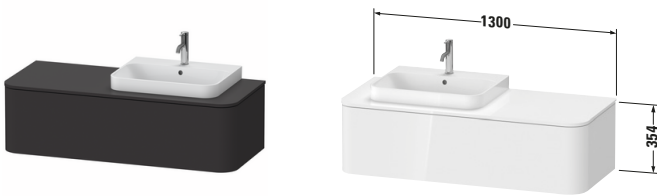

Happy D.2 # HP4942R8080

Design by sieger design

Konsolenwaschtischunterbau wandhängend

Basis Angaben	
Langbezeichnung	Duravit Happy D.2 Konsolenwaschtischunterbau wandhängend, Graphit Supermatt, Halbrund, Anzahl Ausschnitte: 1, Anzahl Auszüge: 1, Tip-on Technik – HP4942R8080

Spezifikationen	
Anzahl Ausschnitte	1
Anzahl Auszüge	1
Für Anzahl Waschtische	1
Montagegrad	Montiert
Waschplatz	
Position Becken	Rechts
Montage	
Montageart	Wandhängend / Wandmontage
Farbe	
Farbwert	Graphit
Glanzgrad	Supermatt
Front	
Farbwert Front	Graphit
Glanzgrad Front	Supermatt
Korpus	
Glanzgrad Korpus	Supermatt
Material Korpus	Hochverdichtete Dreischicht-Holzspanplatte
Oberfläche Korpus	Dekor
Griff	
Ausführung Griff	Grifflos

Features	
Tip-on Technik	✓
Einrichtungssystem	Optional
Selbsteinzug mit Dämpfung	✓

Lieferumfang	
Montage	
Inkl. Befestigungsmaterial	✓
Technische Dokumentation	
Inkl. Montageanleitung	digital und gedruckt

Vermaßung	
Breite / Länge	1300 mm
Höhe	354 mm
Tiefe / Breite	550 mm
Min. Wandabstand	0 mm

Passende Produkte	
Passende Artikel	
	Einrichtungssystem Set # UV0517 Universal
	Raumsparsiphon # 005076 Universal
	Konsolle # HP031K Happy D.2
Notwendige Artikel	
	Konsolle # HP031K Happy D.2
	Raumsparsiphon # 005076 Universal