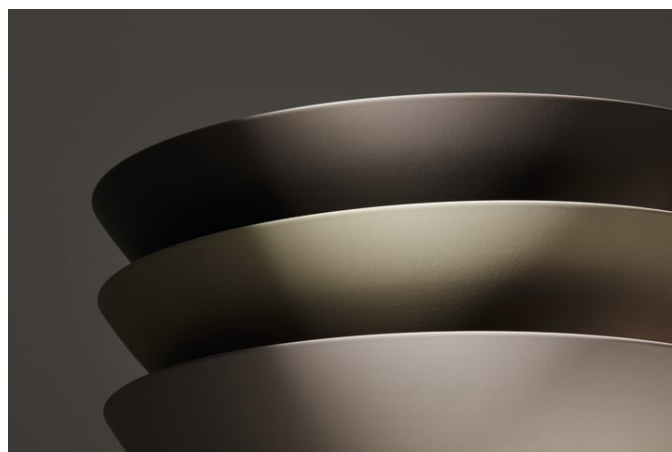

Ohne Überlauf

Plug and Waste : Enthalten

Unterseite glasiert

Überlauf-Typ : Standard

TECHNISCHE ZEICHNUNGEN

CHARACTERS

Mit der Serie Characters erhält die klassische Waschtischschale eine völlig neue Ausstrahlung – reduziert in der Form, beeindruckend in der Wirkung und unmittelbar von der Natur inspiriert. Die innovativen Glasuroberflächen verleihen dem Stahl eine außergewöhnliche Tiefe und Lebendigkeit, die je nach Lichteinfall changiert und das Spiel der Elemente widerspiegelt.

Characters bringt die ganze Vielfalt der Natur ins Bad: Die intensiven Wassertöne deep indigo, deep blue und deep green erinnern an die Weiten des Ozeans und die Tiefe des Himmels. Die erdigen Nuancen oyster matt, silk matt, gravel matt und nordic matt verkörpern die Ruhe natürlicher Landschaften im ersten Licht – sanfte, matte Oberflächen mit samtiger Anmutung. Ergänzt durch die zeitlosen Töne dark iron, schwarz matt und weiß entstehen charaktervolle Waschtische in drei durchdachten Größen: 300, 360 und 450 mm Durchmesser.

Jede Oberfläche entsteht durch ein ausgeklügeltes Glasurverfahren, das präzise Technik mit handwerklicher Expertise verbindet. Das Ergebnis sind individuelle Becken mit samtiger Haptik und lebendigen Farbverläufen, die Licht auf besondere Weise reflektieren.