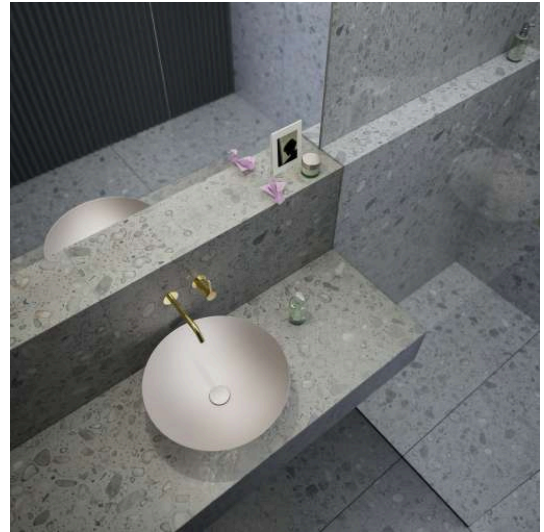

CHARACTERS

Waschtisch-Schale, glasierter Stahl, ohne Armaturenbank, ohne Hahnloch, ohne Überlauf, inklusive Befestigungsset, Schaftventil

MASSE

Länge	450 mm
Breite	450 mm
Höhe	149 mm

FARBEN UND OBERFLÄCHEN

■ 716 Schwarz matt

AUSFÜHRUNGEN

112 - ohne Hahnloch, ohne Überlauf

Ablaufventil : Enthalten

Back glazed

Beckenbreite (mm) : 450

Beckenlänge (mm) : 450

Beckenposition : In der Mitte

Ohne Überlauf

Plug and Waste : Enthalten

Unterseite glasiert

Überlauf-Typ : Standard

TECHNISCHE ZEICHNUNGEN

CHARACTERS

Mit der Serie Characters erhält die klassische Waschtischschale eine völlig neue Ausstrahlung – reduziert in der Form, beeindruckend in der Wirkung und unmittelbar von der Natur inspiriert. Die innovativen Glasuroberflächen verleihen dem Stahl eine außergewöhnliche Tiefe und Lebendigkeit, die je nach Lichteinfall changiert und das Spiel der Elemente widerspiegelt.

Characters bringt die ganze Vielfalt der Natur ins Bad: Die intensiven Wassertöne deep indigo, deep blue und deep green erinnern an die Weiten des Ozeans und die Tiefe des Himmels. Die erdigen Nuancen oyster matt, silk matt, gravel matt und nordic matt verkörpern die Ruhe natürlicher Landschaften im ersten Licht – sanfte, matte Oberflächen mit samtiger Anmutung. Ergänzt durch die zeitlosen Töne dark iron, schwarz matt und weiß entstehen charaktervolle Waschtische in drei durchdachten Größen: 300, 360 und 450 mm Durchmesser.