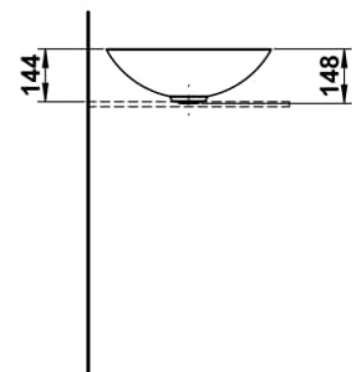

TECHNISCHE ZEICHNUNGEN