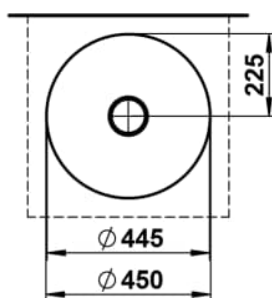

TECHNISCHE ZEICHNUNGEN