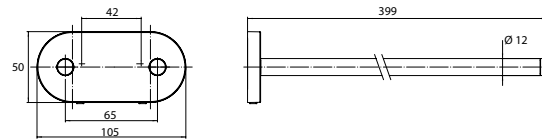

PRODUKTINFORMATION

Handtuchhalter, 2 armig, starr weiß

Art.-Nr.4350 139 40

400 mm