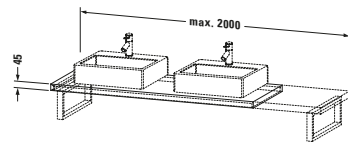

Konsole

Basis Angaben	
Langbezeichnung	Duravit L-Cube Konsole, Mediterrane Eiche Matt, Rechteckig, Anzahl Ausschnitte: 1 – LC102C07171
Artikel Nr.	LC102C07171

Spezifikationen	
Anzahl Ausschnitte	1
Oberfläche	Echtholz furnier
Oberflächenbehandlung	Lackiert

Montage	
Montageart	Wandmontage
Einbauart	Vorwand

Farbe	
Farbwert	Mediterrane Eiche
Glanzgrad	Matt

Material	
Material	Hochverdichtete Dreischicht-Holzspanplatte

Waschplatz	
Position Becken	Links / Rechts / Mitte
Anzahl Waschplätze	1

Features	
Hahnlochbohrungen möglich	✓

Lieferumfang	
Technische Dokumentation	
Inkl. Montageanleitung	digital und gedruckt

Logistik	
Artikelgewicht	19 kg
Verkaufsverpackung	
Art Verkaufsverpackung	Karton
Menge / Verkaufsverpackung	1 Stk.
Ab Werk verpackt	✓
Breite Verkaufsverpackung inkl. Artikel	615 mm
Höhe Verkaufsverpackung inkl. Artikel	2080 mm
Tiefe Verkaufsverpackung inkl. Artikel	140 mm
Gewicht Verkaufsverpackung inkl. Artikel	19 kg
Anzahl Packstücke	1

Vermaßung	
Breite / Länge	800 mm
Min. Variable Breite / Länge	800 mm
Max. Variable Breite / Länge	2000 mm
Höhe	45 mm
Tiefe / Breite	550 mm

Weitere Informationen finden Sie hier

<https://pro.duravit.de/p/LC102C07171>