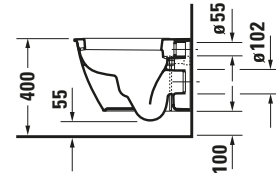

Darling New # 25490900001

Design by sieger design

Wand WC

Basis Angaben	
Langbezeichnung	Duravit Darling New Wand WC Compact, 485 mm, Weiß Hochglanz, Tiefspüler, Spülrand: geschlossen, Inkl. verdeckte Befestigung, 4,5 l, Abgang: waagrecht, WonderGliss – 25490900001

Spezifikationen	
Farbe	
Farbwert	Weiß
Innenfarbe	Weiß
Aussenfarbe	Weiß
Glanzgrad	Hochglanz
Glanzgrad Innen	Hochglanz
Glanzgrad Außen	Hochglanz
Spülung	
Spülform	Tiefspüler
Spülrand	geschlossen
Unified Water Label (UWL) Klasse	1
Große Spülwassermenge	4,5 l
Ablauf	
Abgang	waagrecht
Relevante Zertifikate	
Unified Water Label (UWL) Klasse	1

Features	
Oberflächenveredelung	
WonderGliss	✓

Lieferumfang	
Montage	
Befestigung inklusive	Durafix

Logistik	
Artikelgewicht	19,9 kg

Passende Produkte	
Passende Artikel	
	WC-Sitz # 006989 Universal
	WC-Sitz # 006981 Universal
	Befestigung # 006500 Universal
	Schallschutz-Set # 005090 Universal

Beschreibungstexte	
Ausschreibungstext	Duravit Darling New Wand WC Compact Weiß Hochglanz 485 mm, Designer: sieger design, Spülform: Tiefspüler, Spülrand: geschlossen, Sanitärkeramik, Wandhängend, Abgang: waagrecht, Große Spülwassermenge: 4,5 l, Befestigung inklusive: Durafix, Unified Water Label (UWL) Klasse: 1, CE-Kennzeichen-1: EN 997, EAN Nr.: 4021534812354, Artikelgewicht: 19,9 kg, Abmessungen (Breite / Länge x Tiefe / Breite x Höhe): 365 x 485 x 345 mm, WonderGliss, Artikel Nr.: 25490900001