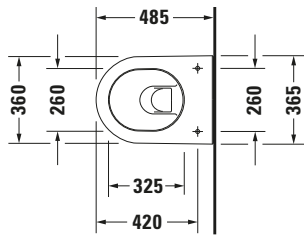

Darling New # 25490900001

Design by sieger design

Wand WC

Basis Angaben	
Langbezeichnung	Duravit Darling New Wand WC Compact, 485 mm, Weiß Hochglanz, Tiefspüler, Spülrand: geschlossen, Inkl. verdeckte Befestigung, 4,5 l, Abgang: waagrecht, WonderGliss – 25490900001

Spezifikationen	
Farbe	
Farbwert	Weiß
Innenfarbe	Weiß
Aussenfarbe	Weiß
Glanzgrad	Hochglanz
Glanzgrad Innen	Hochglanz
Glanzgrad Außen	Hochglanz
Spülung	
Spülform	Tiefspüler
Spülrand	geschlossen
Unified Water Label (UWL) Klasse	1
Große Spülwassermenge	4,5 l
Ablauf	
Abgang	waagrecht
Relevante Zertifikate	
Unified Water Label (UWL) Klasse	1

Features	
Oberflächenveredelung	
WonderGliss	✓

Lieferumfang	
Montage	
Befestigung inklusive	Durafix

Logistik	
Artikelgewicht	19,9 kg

Passende Produkte	
Passende Artikel	
	WC-Sitz # 006989 Universal
	WC-Sitz # 006981 Universal
	Befestigung # 006500 Universal
	Schallschutz-Set # 005090 Universal

Beschreibungstexte	
Ausschreibungstext	Duravit Darling New Wand WC Compact Weiß Hochglanz 485 mm, Designer: sieger design, Spülform: Tiefspüler, Spülrand: geschlossen, Sanitärkeramik, Wandhängend, Abgang: waagrecht, Große Spülwassermenge: 4,5 l, Befestigung inklusive: Durafix, Unified Water Label (UWL) Klasse: 1, CE-Kennzeichen-1: EN 997, EAN Nr.: 4021534812354, Artikelgewicht: 19,9 kg, Abmessungen (Breite / Länge x Tiefe / Breite x Höhe): 365 x 485 x 345 mm, WonderGliss, Artikel Nr.: 25490900001