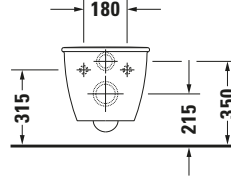

Darling New # 25490900001

Design by sieger design

Wand WC

Basis Angaben	
Langbezeichnung	Duravit Darling New Wand WC Compact, 485 mm, Weiß Hochglanz, Tiefspüler, Spülrand: geschlossen, Inkl. verdeckte Befestigung, 4,5 l, Abgang: waagrecht, WonderGliss – 25490900001

Spezifikationen	
Farbe	
Farbwert	Weiß
Innenfarbe	Weiß
Aussenfarbe	Weiß
Glanzgrad	Hochglanz
Glanzgrad Innen	Hochglanz
Glanzgrad Außen	Hochglanz
Spülung	
Spülform	Tiefspüler
Spülrand	geschlossen
Unified Water Label (UWL) Klasse	1
Große Spülwassermenge	4,5 l
Ablauf	
Abgang	waagrecht
Relevante Zertifikate	
Unified Water Label (UWL) Klasse	1

Features	
Oberflächenveredelung	
WonderGliss	✓

Lieferumfang	
Montage	
Befestigung inklusive	Durafix

Logistik	
Artikelgewicht	19,9 kg

Passende Produkte	
Passende Artikel	
	WC-Sitz # 006989 Universal
	WC-Sitz # 006981 Universal
	Befestigung # 006500 Universal
	Schallschutz-Set # 005090 Universal

Beschreibungstexte	
Ausschreibungstext	Duravit Darling New Wand WC Compact Weiß Hochglanz 485 mm, Designer: sieger design, Spülform: Tiefspüler, Spülrand: geschlossen, Sanitärkeramik, Wandhängend, Abgang: waagrecht, Große Spülwassermenge: 4,5 l, Befestigung inklusive: Durafix, Unified Water Label (UWL) Klasse: 1, CE-Kennzeichen-1: EN 997, EAN Nr.: 4021534812354, Artikelgewicht: 19,9 kg, Abmessungen (Breite / Länge x Tiefe / Breite x Höhe): 365 x 485 x 345 mm, WonderGliss, Artikel Nr.: 25490900001