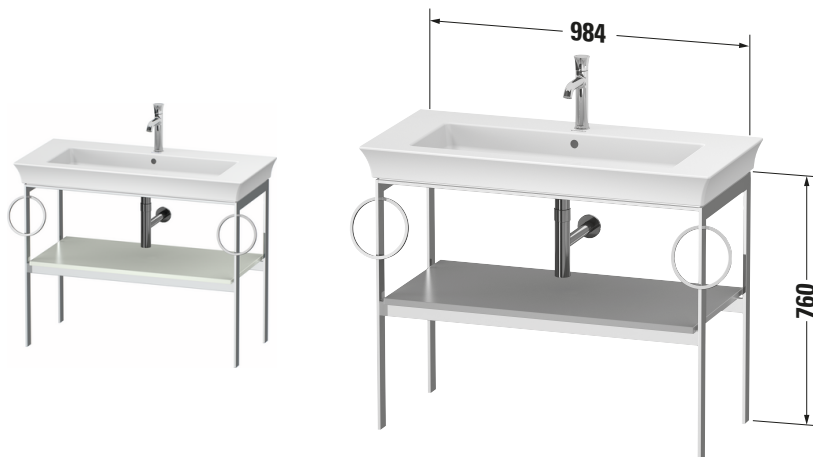

**Metallkonsole**

Basis Angaben	
Langbezeichnung	Duravit White Tulip Metallkonsole, , Rechteckig – WT4547B3636

Spezifikationen	
<b>Ablage</b>	
Anzahl Ablageflächen	1
Für Anzahl Waschtische	1
Montagegrad	Teilweise montiert
<b>Waschplatz</b>	
Position Becken	Mitte
<b>Montage</b>	
Montageart	Bodenstehend / Wandmontage
<b>Gestell</b>	
Farbwert Gestell	Chrom
Material Gestell	Aluminium
Glanzgrad Gestell	Hochglanz

Features	
Integrierter Höhenausgleich	✓

Lieferumfang	
<b>Montage</b>	
Inkl. Befestigungsmaterial	✓
<b>Technische Dokumentation</b>	
Inkl. Montageanleitung	digital und gedruckt

Logistik	
Artikelgewicht	12 kg
<b>Verkaufsverpackung</b>	
Art Verkaufsverpackung	Karton
Menge / Verkaufsverpackung	1 Stk.
Ab Werk verpackt	✓
Breite Verkaufsverpackung inkl. Artikel	922 mm
Höhe Verkaufsverpackung inkl. Artikel	1060 mm
Tiefe Verkaufsverpackung inkl. Artikel	550 mm
Gewicht Verkaufsverpackung inkl. Artikel	12 kg
Anzahl Packstücke	1

Vermaßung	
Breite / Länge	984 mm
Höhe	760 mm
Tiefe / Breite	450 mm

Passende Produkte	
<b>Passende Artikel</b>	
	Waschtisch # 236310 White Tulip
	Designsiphon # 005036 Universal
<b>Notwendige Artikel</b>	
	Waschtisch # 236310 White Tulip