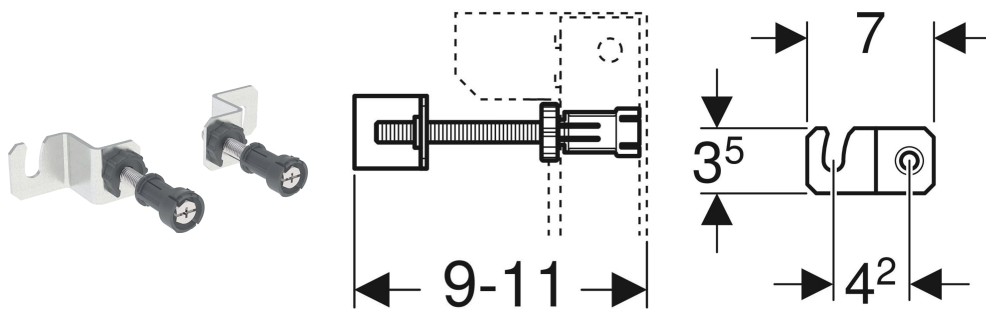

Set Wandanker für Einzelmontage, für Geberit Duofix Element für Wand-WC, mit UP-Spülkasten 8 cm

VERWENDUNGSZWECKE

- Zum Befestigen von Geberit Duofix Montageelementen vor Trockenbau- und Massivwänden
- Zum Befestigen von Geberit Duofix Elementen für Wand-WC, mit UP-Spülkasten 8 cm

EIGENSCHAFTEN

- Von vorne stufenlos tiefenverstellbar
- Wandanker 360° drehbar
- Gewindestange M10, verzinkt

TECHNISCHE DATEN

Werkstoff Stahl / Kunststoff

LIEFERUMFANG

- Set à 2 Stück

Art.-Nr.	VE1 St.	VE2 St.
111.013.00.1	1	5