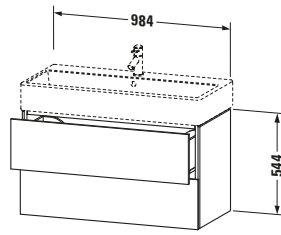

**Waschtischunterbau wandhängend**

Basis Angaben	
Langbezeichnung	Duravit L-Cube Waschtischunterbau wandhängend, Weiß Hochglanz, Rechteckig, Anzahl Schubkästen: 2, Tip-on Technik – LC627808585

Lieferumfang	
<b>Montage</b>	
Inkl. Befestigungsmaterial	✓
<b>Technische Dokumentation</b>	
Inkl. Montageanleitung	digital und gedruckt

Logistik	
Artikelgewicht	40,7 kg
<b>Verkaufsverpackung</b>	
Art Verkaufsverpackung	Karton
Menge / Verkaufsverpackung	1 Stk.
Ab Werk verpackt	✓
Breite Verkaufsverpackung inkl. Artikel	615 mm
Höhe Verkaufsverpackung inkl. Artikel	1050 mm
Tiefe Verkaufsverpackung inkl. Artikel	550 mm
Gewicht Verkaufsverpackung inkl. Artikel	44,5 kg
Anzahl Packstücke	1

Vermaßung	
Breite / Länge	984 mm
Höhe	544 mm
Tiefe / Breite	459 mm
Min. Wandabstand	0 mm

Weitere Informationen finden Sie hier

<https://pro.duravit.de/p/LC627808585>