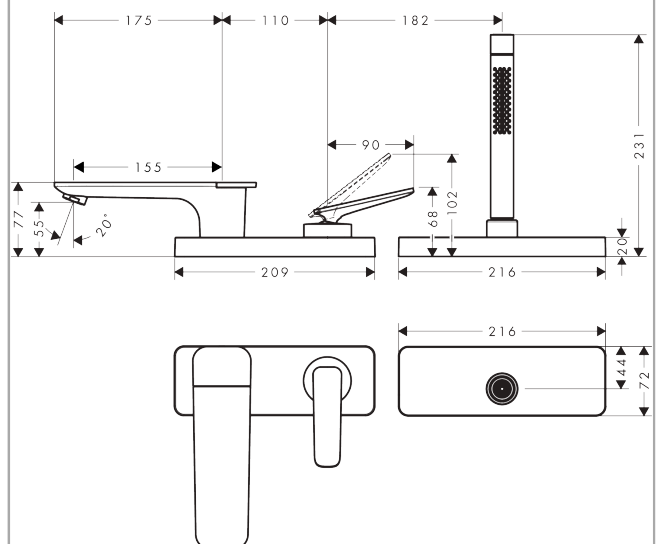

### Merkmale

- besteht aus: Einhebel-Wannenrandarmatur, Stabhandbrause, Brausenhalter
- Ausladung: 155 mm
- Strahlart Armatur: Normalstrahl
- Strahlart Handbrause: Rain, MonoRain
- Maximale Ausziehlänge Handbrause: 1,45 m
- sBox für eine leise, leichtgängige und geschützte Schlauchführung
- Maximale Durchflussmenge bei 3 bar: 20 l/min
- Durchfluss für Wanneneinlauf bei 3 bar: 20 l/min
- Durchfluss für Handbrause bei 3 bar: 10,6 l/min
- Keramikmischsystem
- Temperaturbegrenzung einstellbar
- Rückflussverhinderer
- Geräuschgruppe: II
- Anschlussart: Grundkörper
- Wannenrandmontage
- Durchflussklasse: D
- P-IX 10252/IIDD

## Produktabbildung

## Maßzeichnung

**AXOR Citterio C**  
**3-Loch Einhebel-Wannenrandmischer mit sBox - Cubic cut**  
 Oberfläche: **Brushed Nickel** Artikelnummer: **49431820**

**Durchflussdiagramm**