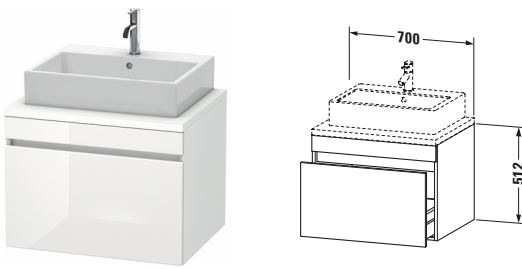

Konsolenwaschtischunterbau wandhängend

Basis Angaben	
Langbezeichnung	Duravit DuraStyle Konsolenwaschtischunterbau wandhängend, Weiß Hochglanz, Rechteckig, Anzahl Auszüge: 1 – DS531102218

Spezifikationen	
Anzahl Auszüge	1
Für Anzahl Waschtische	1
Montagegrad	Montiert
Waschplatz	
Position Becken	Mitte
Montage	
Montageart	Konsolenmontage / Wandhängend / Wandmontage
Farbe	
Farbwert	Weiß
Glanzgrad	Hochglanz
Front	
Farbwert Front	Weiß
Glanzgrad Front	Hochglanz
Korpus	
Glanzgrad Korpus	Matt
Material Korpus	Hochverdichtete Dreischicht-Holzspanplatte
Oberfläche Korpus	Dekor
Griff	
Ausführung Griff	Grifflos

Features	
Inneneinteilung	Optional
Selbsteinzug mit Dämpfung	✓

Lieferumfang	
Montage	
Inkl. Befestigungsmaterial	✓
Technische Dokumentation	
Inkl. Montageanleitung	digital und gedruckt

Logistik	
Artikelgewicht	22,1 kg
Verkaufsverpackung	
Art Verkaufsverpackung	Karton
Menge / Verkaufsverpackung	1 Stk.
Ab Werk verpackt	✓
Breite Verkaufsverpackung inkl. Artikel	721 mm
Höhe Verkaufsverpackung inkl. Artikel	760 mm
Tiefe Verkaufsverpackung inkl. Artikel	625 mm
Gewicht Verkaufsverpackung inkl. Artikel	28,5 kg
Anzahl Packstücke	1

Vermaßung	
Breite / Länge	700 mm
Höhe	512 mm
Tiefe / Breite	548 mm
Min. Wandabstand	20 mm

Passende Produkte	
Passende Artikel	
	Raumsparsiphon # 005076 Universal
	Inneneinteilung # UV9846 Universal

Notwendige Artikel	
	Konsole # DS103C DuraStyle
	Konsole # DS107C DuraStyle
	Konsole # DS102C DuraStyle
	Konsole # DS106C DuraStyle