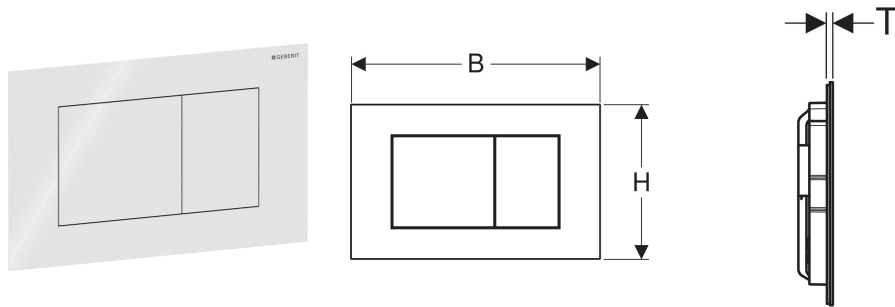

Geberit Sigma40 Betätigungsplatte, eckig, 2-Mengen-Spülung

VERWENDUNGSZWECKE

- Zur Spülauslösung bei Sigma UP-Spülkästen

EIGENSCHAFTEN

- Betätigung von vorne
- Drückerstangen schallgedämmt, werkzeuglose Schnelleinstellung

TECHNISCHE DATEN

Tastenform eckig

LIEFERUMFANG

- Befestigungsrahmen
- 2 Distanzbolzen
- 2 Drückerstangen

ZUBEHÖR

- Geberit Verlängerungsset für Sigma, Omega und Kappa UP-Spülkästen

INFO

- Nicht geeignet für Einwurfschacht für Reinigungswürfel, DuoFresh Modul und Einschub für DuoFresh Stick

Art.-Nr.	Farbe / Oberfläche	Werkstoff	B cm	H cm	T cm	VE1 St.	VE2 St.
115.629.ID.1 Neu	Platte, Taste: nickel / gebürstet, easy-to-clean-beschichtet	Edelstahl	24.6	15.2	0.4	1	5

Neuer Artikel verfügbar ab 01.07.2026