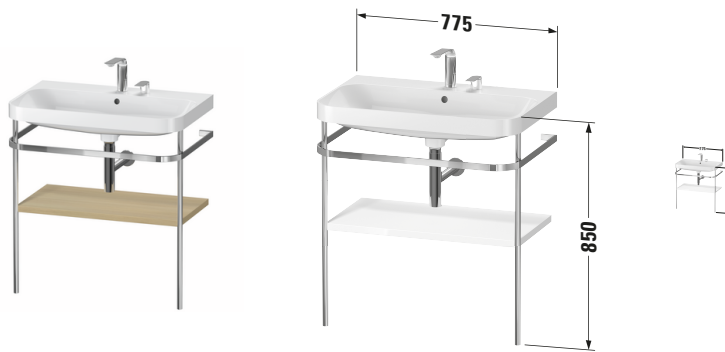

## Happy D.2 # HP4837E7171

Design by sieger design

c-shaped Set mit Metallkonsole

Basis Angaben	
Langbezeichnung	Duravit Happy D.2 c-shaped Set mit Metallkonsole, , Halbrund – HP4837E7171

Passende Produkte	
<b>Passende Artikel</b>	
	Designsiphon # 005036 Universal

Spezifikationen	
<b>Keramik</b>	
Anzahl Waschplätze	1
Anzahl Becken	1
Position Becken	Mitte
Anzahl Hahnlöcher pro Waschplatz	2

Vermaung	
Breite / Lnge	775 mm
Hhe	850 mm
Tiefe / Breite	490 mm

Features	
<b>Set Attribute</b>	
Hahnlochbank	Ja