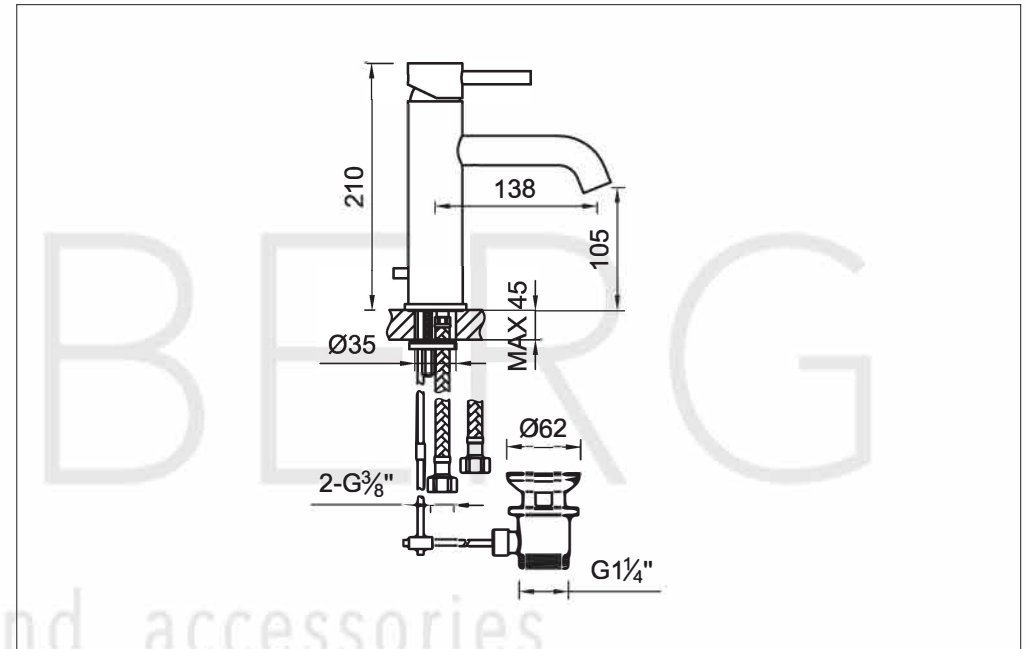

# Waschtisch-Einhebelmischbatterie

Art.Nr.100 1755

## Technische Zeichnung