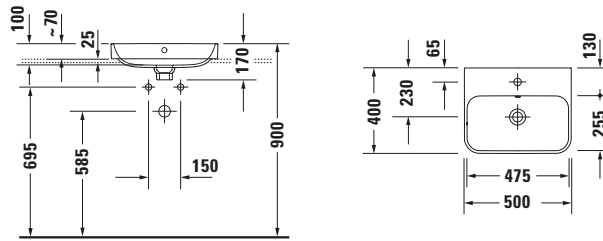

**Aufsatzbecken**

Basis Angaben	
Langbezeichnung	Duravit Happy D.2 Aufsatzbecken 500 mm Weiß Hochglanz, Hahnlochbank, Anzahl Hahnlöcher pro Waschplatz: 0, Überlauf, Geschliffen – 23605000601

Passende Produkte	
<b>Passende Artikel</b>	
	Designsiphon # 0050361000 Universal
	Designsiphon # 0050364600 Universal
	Push-open Ventil # 005079 Universal

Features	
<b>Oberflächenveredelung</b>	
WonderGliss	✓
<b>Waschtisch</b>	
Geschliffen	✓
<b>Waschplatz</b>	
Hahnlochbank	✓

Logistik	
Artikelgewicht	9,9 kg

Beschreibungstexte	
Ausschreibungstext	<p>Duravit Happy D.2 Aufsatzbecken Weiß Hochglanz 500 mm, Designer: sieger design, Sanitärkeramik, Aufsatz, Überlauf, Position Ablauf: Mitte, Geschliffen, Ablagefläche: Hahnlochbank, Anzahl Becken: 1, Beckenform: Rechteckig, Position Becken: Mitte, Position Hahnloch: Ohne, Weiß Hochglanz, Geeignet für Möbel, Hahnlochbank, Inkl. Keramische Ventilabdeckhaube, Inkl. Push-Open Ventil, CE-Kennzeichen-1: EN 14688, EAN Nr.: 4053424896854, Artikelgewicht: 9,9 kg, Beckenbreite: 475 mm, Beckentiefe: 255 mm, Abmessungen (Breite / Länge x Tiefe / Breite x Höhe): 500 x 400 x 170 mm, WonderGliss, Artikel Nr.: 23605000601</p>