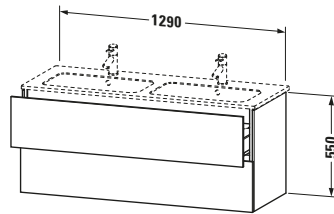

**Waschtischunterbau wandhängend**

Basis Angaben	
Langbezeichnung	Duravit L-Cube Waschtischunterbau wandhängend, Eiche Schwarz Matt, Rechteckig, Anzahl Schubkästen: 2, Tip-on Technik – LC625801616

Lieferumfang	
<b>Montage</b>	
Inkl. Befestigungsmaterial	✓
<b>Technische Dokumentation</b>	
Inkl. Montageanleitung	digital und gedruckt

Spezifikationen	
Anzahl Schubkästen	2
Für Anzahl Waschtische	1
Montagegrad	Montiert

Logistik	
Artikelgewicht	50,3 kg
<b>Verkaufsverpackung</b>	
Art Verkaufsverpackung	Karton
Menge / Verkaufsverpackung	1 Stk.
Ab Werk verpackt	✓
Breite Verkaufsverpackung inkl. Artikel	1290 mm
Höhe Verkaufsverpackung inkl. Artikel	481 mm
Tiefe Verkaufsverpackung inkl. Artikel	550 mm
Gewicht Verkaufsverpackung inkl. Artikel	56 kg
Anzahl Packstücke	1

Waschplatz	
Position Becken	Rechts / Links

Montage	
Montageart	Montage unter Waschtisch / Wandhängend / Wandmontage

Farbe	
Farbwert	Eiche Schwarz
Glanzgrad	Matt

Front	
Farbwert Front	Eiche Schwarz
Glanzgrad Front	Matt