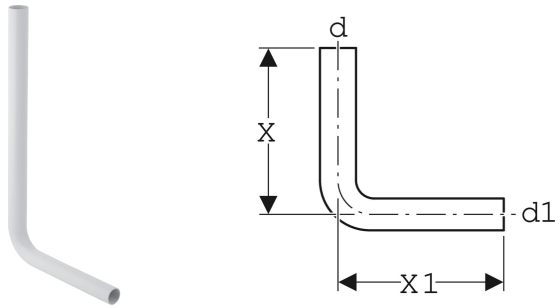

# Geberit Spülbogen 90° halbhochhängend

## VERWENDUNGSZWECKE

- Zum Verbinden von tief- und halbhochhängenden AP-Spülkästen mit einer WC-Keramik

## TECHNISCHE DATEN

Werkstoff

PVC

Art.-Nr.	Farbe / Oberfläche	d, ø mm	d1, ø mm	arc °	X cm	X1 cm	VE1 St.	VE2 St.
118.007.11.1	weiß-alpin	50	44	90	65	35	1	5