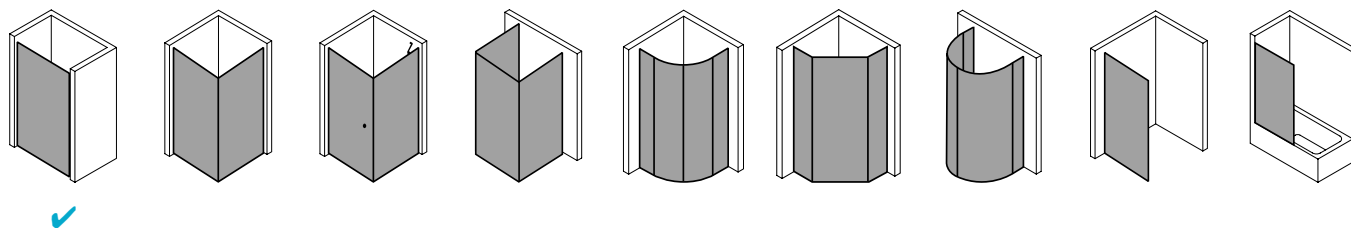

Produktleistungen

- Kermi Duschdesign PASA XP Pendeltür 1-flügelig mit Festfeld
- Zum Einbau in einer Nische.
- Teilgerahmte Tür mit einem Glasflügel, nach innen und außen öffnend, mit einem Festfeld.
- Optional mit PASA-Stabilisierung (innen) ZDSS VSS PX. Die verwendete Stabilisierung erhöht das Produkt um 32 mm.
- Verglasung mit 8 mm Einscheiben-Sicherheitsglas nach EN 12150-1, optional mit Pflegeleicht-Beschichtung CLEAN.
- Profile aus hochwertigem eloxiertem Aluminium, Beschläge und Griffe aus hochwertigem Metall.
- Verstellmöglichkeit im Wandprofil festfeldseitig 30 mm, verschlusseitig 5 mm.
- Türbeschläge mit Hebe-Senk-Mechanismus und innen bündig mit der Glasoberfläche.
- Durchgehende Magnetleisten und Dichtprofile, waagerechte Dichtleiste mit Wasserabpralleffekt.
- Mit Bodenschwelle (Höhe 6 mm), oder ohne Bodenschwelle (bodenfrei) installierbar.
- PASA XP erfüllt die Anforderungen der Spritzwasserschutzprüfung nach DIN EN 14428.
- Im Lieferumfang enthalten: Befestigungsmaterial. Ein frei platzierbarer transparenter Handtuchhalter-Haken.
- Made in Germany.
- Geprüft nach DIN EN 14428 (CE).
- 20 Jahre Ersatzteil-Nachkaufsicherheit nach Auslauf des Modells.
- Qualitätssicherungssystem zertifiziert nach DIN EN ISO 9001:2015.
- Umweltmanagement zertifiziert nach DIN EN 14001:2015.
- Energiemanagement zertifiziert nach DIN EN 50001:2011.

Technische Daten

Höhe	1850 mm
Breite	750 mm
Tiefe	31 mm
Oberfläche	Silber Mattglanz
Glas	ESG SR Opaco
Beschichtung	ohne
Wanneneinbaumaß	725-760 mm
Anschlag	links
Türart	

Einbausituation

Technische Darstellung