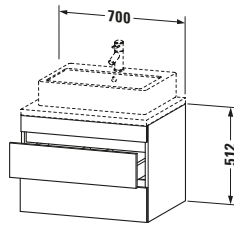

**Konsolenwaschtischunterbau wandhängend**

Basis Angaben	
Langbezeichnung	Duravit DuraStyle Konsolenwaschtischunterbau wandhängend, Graphit Matt, Rechteckig, Anzahl Schubkästen: 2 – DS531604918

Spezifikationen	
Anzahl Schubkästen	2
Für Anzahl Waschtische	1
Montagegrad	Montiert
Waschplatz	
Position Becken	Mitte
Montage	
Montageart	Konsolenmontage / Wandhängend / Wandmontage
Farbe	
Farbwert	Graphit
Glanzgrad	Matt
Front	
Farbwert Front	Graphit
Glanzgrad Front	Matt
Korpus	
Glanzgrad Korpus	Matt
Material Korpus	Hochverdichtete Dreischicht-Holzspanplatte
Oberfläche Korpus	Dekor
Griff	
Ausführung Griff	Grifflos

Features	
Inneneinteilung	Optional
Selbsteinzug mit Dämpfung	✓
Siphonausschnitt	✓
Schürze	✓

Lieferumfang	
Montage	
Inkl. Befestigungsmaterial	✓
Technische Dokumentation	
Inkl. Montageanleitung	digital und gedruckt

Logistik	
Artikelgewicht	23,6 kg
Verkaufsverpackung	
Art Verkaufsverpackung	Karton
Menge / Verkaufsverpackung	1 Stk.
Ab Werk verpackt	✓
Breite Verkaufsverpackung inkl. Artikel	721 mm
Höhe Verkaufsverpackung inkl. Artikel	760 mm
Tiefe Verkaufsverpackung inkl. Artikel	625 mm
Gewicht Verkaufsverpackung inkl. Artikel	30 kg
Anzahl Packstücke	1

Vermaßung	
Breite / Länge	700 mm
Höhe	512 mm
Tiefe / Breite	548 mm
Min. Wandabstand	20 mm

Passende Produkte	
Passende Artikel	
	Raumsparsiphon # <b>005076</b> Universal
	Inneneinteilung # <b>UV9846</b> Universal