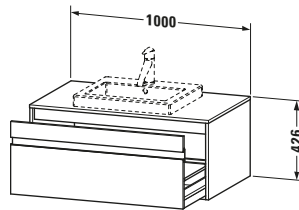

Konsolenwaschtischunterbau wandhängend

Basis Angaben	
Langbezeichnung	Duravit Ketho Konsolenwaschtischunterbau wandhängend, Taupe Matt, Rechteckig, Anzahl Ausschnitte: 1, Anzahl Auszüge: 1 – KT679509191

Spezifikationen	
Anzahl Ausschnitte	1
Anzahl Auszüge	1
Für Anzahl Waschtische	1
Montagegrad	Montiert

Waschplatz	
Position Becken	Mitte

Montage	
Montageart	Wandhängend / Wandmontage

Farbe	
Farbwert	Taupe
Glanzgrad	Matt

Front	
Farbwert Front	Taupe
Glanzgrad Front	Matt

Korpus	
Glanzgrad Korpus	Matt
Material Korpus	Hochverdichtete Dreischicht-Holzspanplatte
Oberfläche Korpus	Dekor

Konsole	
Farbwert Konsole	Taupe
Glanzgrad Konsole	Matt
Material Konsole	Hochverdichtete Dreischicht-Holzspanplatte
Oberfläche Konsole	Dekor

Griff	
Ausführung Griff	Griffleiste
Anzahl Griffe	1
Farbwert Griff	Silber

Features	
Selbsteinzug mit Dämpfung	✓
Hahnlochbohrungen möglich	✓

Lieferumfang	
Inkl. Konsolenplatte	✓

Montage	
Inkl. Befestigungsmaterial	✓

Technische Dokumentation	
Inkl. Montageanleitung	digital und gedruckt

Logistik	
Artikelgewicht	35,5 kg

Verkaufsverpackung	
Art Verkaufsverpackung	Karton
Menge / Verkaufsverpackung	1 Stk.
Ab Werk verpackt	✓
Breite Verkaufsverpackung inkl. Artikel	610 mm
Höhe Verkaufsverpackung inkl. Artikel	1070 mm
Tiefe Verkaufsverpackung inkl. Artikel	545 mm
Gewicht Verkaufsverpackung inkl. Artikel	40 kg
Anzahl Packstücke	1

Vermaßung	
Breite / Länge	1000 mm
Höhe	426 mm
Tiefe / Breite	550 mm
Min. Wandabstand	0 mm

Passende Produkte

Passende Artikel	
	Raumsparsiphon # 005076 Universal

Notwendige Artikel	
	Raumsparsiphon # 005076 Universal