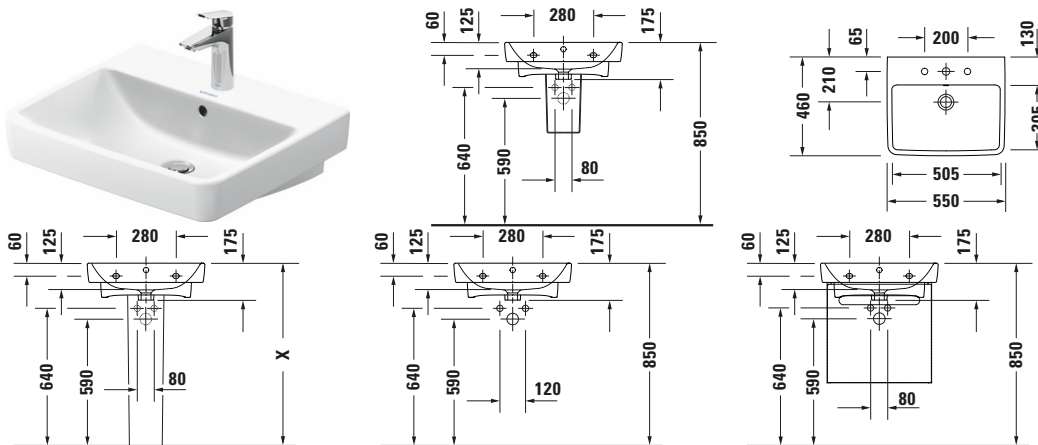

Waschtisch

Basis Angaben	
Langbezeichnung	Duravit Duravit No.1 Waschtisch 550 mm Weiß Hochglanz, Hahnlochbank, Anzahl Hahnlöcher pro Waschplatz: 1, Über- lauf – 2375550000

Spezifikationen	
Farbe	
Farbwert	Weiß
Innenfarbe	Weiß
Außenfarbe	Weiß
Glanzgrad	Hochglanz
Glanzgrad Innen	Hochglanz
Glanzgrad Außen	Hochglanz
Überlauf	
Überlauf	✓
Waschplatz	
Anzahl Hahnlöcher pro Waschplatz	1
Material	
Material	Keramik

Features	
Waschplatz	
Hahnlochbank	✓
Waschtisch	
Von unten glasiert	✓

Logistik	
Artikelgewicht	16,5 kg

Passende Produkte	
Passende Artikel	
	Standsäule # 085844 Duravit No.1
	Raumsparsiphon # 0050760000 Universal
	Halbsäule # 085845 Duravit No.1
	Push-open Ventil # 005052 Universal

Beschreibungstexte	
Ausschreibungstext	Duravit Duravit No.1 Waschtisch Weiß Hochglanz 550 mm, Designer: Duravit, Sa- nitärkeramik, Wand- hängend, Überlauf, Position Ablauf: Mitte, Von unten glasiert, Ablagefläche: Hahn- lochbank, Anzahl Be- cken: 1, Beckenform: Rechteckig, Position Becken: Mitte, Positi- on Hahnloch: Mitte, Weiß Hochglanz, Gee- ignet für Möbel, Gee- ignet für Halbsäule, Geeignet für Stand- säule, Hahnlochbank, CE-Kennzeichen-1: EN 14688, EAN Nr.: 4063382180278, Arti- kelgewicht: 16,5 kg, Abmessungen (Brei- te / Länge x Tiefe / Breite x Höhe): 550 x 460 x 175 mm, Artikel Nr.: 2375550000