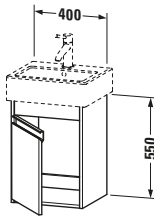

Ketho # KT6630R1616

Design by Christian Werner

Waschtischunterbau wandhängend

Basis Angaben	
Langbezeichnung	Duravit Ketho Waschtischunterbau wandhängend, Eiche Schwarz Matt, Rechteckig, Anzahl Türen: 1 – KT6630R1616

Spezifikationen	
Tür	
Anzahl Türen	1
Türanschlag	Rechts
Für Anzahl Waschtische	1
Montagegrad	Montiert
Waschplatz	
Position Becken	Mitte
Montage	
Montageart	Montage unter Waschtisch / Wandhängend / Wandmontage
Farbe	
Farbwert	Eiche Schwarz
Glanzgrad	Matt
Front	
Farbwert Front	Eiche Schwarz
Glanzgrad Front	Matt
Korpus	
Glanzgrad Korpus	Matt
Material Korpus	Hochverdichtete Dreischicht-Holzspanplatte
Oberfläche Korpus	Dekor
Griff	
Ausführung Griff	Griffleiste
Anzahl Griffe	1
Farbwert Griff	Silber

Features	
Automatiktürscharnier mit Dämpfung	✓

Lieferumfang	
Montage	
Inkl. Befestigungsmaterial	✓
Technische Dokumentation	
Inkl. Montageanleitung	digital und gedruckt

Logistik	
Artikelgewicht	15 kg
Verkaufsverpackung	
Art Verkaufsverpackung	Karton
Menge / Verkaufsverpackung	1 Stk.
Ab Werk verpackt	✓
Breite Verkaufsverpackung inkl. Artikel	400 mm
Höhe Verkaufsverpackung inkl. Artikel	320 mm
Tiefe Verkaufsverpackung inkl. Artikel	550 mm
Gewicht Verkaufsverpackung inkl. Artikel	15 kg
Anzahl Packstücke	1

Vermaßung	
Breite / Länge	400 mm
Höhe	550 mm
Tiefe / Breite	320 mm
Min. Wandabstand	20 mm

Passende Produkte	
Passende Artikel	
	Handwaschbecken # 070445 Vero
Notwendige Artikel	
	Handwaschbecken # 070445 Vero

Weitere Informationen finden Sie hier

<https://pro.duravit.de/p/KT6630R1616>

Alle Zeichnungen enthalten alle notwendigen Maße (mm), die den üblichen Toleranzen unterliegen. Exakte Maße können nur am Produkt abgenommen werden.