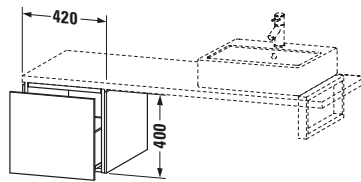

Unterschrank für Konsole

Basis Angaben	
Langbezeichnung	Duravit L-Cube Unterschrank für Konsole, Weiß Hochglanz, Rechteckig, Anzahl Auszüge: 1, Tip-on Technik – LC583108585
Artikel Nr.	LC583108585

Lieferumfang	
Montage	
Inkl. Befestigungsmaterial	✓
Technische Dokumentation	
Inkl. Montageanleitung	digital und gedruckt

Weitere Informationen finden Sie hier

<https://pro.duravit.de/p/LC583108585>

Spezifikationen	
Anzahl Auszüge	1
Montagegrad	Montiert
Montage	
Montageart	Konsolenmontage / Wandhängend / Wandmontage
Farbe	
Farbwert	Weiß
Glanzgrad	Hochglanz
Front	
Farbwert Front	Weiß
Glanzgrad Front	Hochglanz
Material Front	Hochverdichtete MDF-Platte
Korpus	
Farbwert Korpus	Weiß
Glanzgrad Korpus	Hochglanz
Material Korpus	Hochverdichtete MDF-Platte
Oberfläche Korpus	Lack
Griff	
Ausführung Griff	Grifflos

Features	
Tip-on Technik	✓
Selbststeinzug mit Dämpfung	✓

Logistik	
Artikelgewicht	17 kg
Verkaufsverpackung	
Art Verkaufsverpackung	Karton
Menge / Verkaufsverpackung	1 Stk.
Ab Werk verpackt	✓
Breite Verkaufsverpackung inkl. Artikel	620 mm
Höhe Verkaufsverpackung inkl. Artikel	460 mm
Tiefe Verkaufsverpackung inkl. Artikel	550 mm
Gewicht Verkaufsverpackung inkl. Artikel	21 kg
Anzahl Packstücke	1

Passende Produkte	
Notwendige Artikel	
	Konsole # LC103C L-Cube
	Konsole # LC107C L-Cube
	Konsole # LC102C L-Cube
	Konsole # LC106C L-Cube

Vermaßung	
Breite / Länge	420 mm
Höhe	400 mm
Tiefe / Breite	547 mm
Min. Wandabstand	20 mm